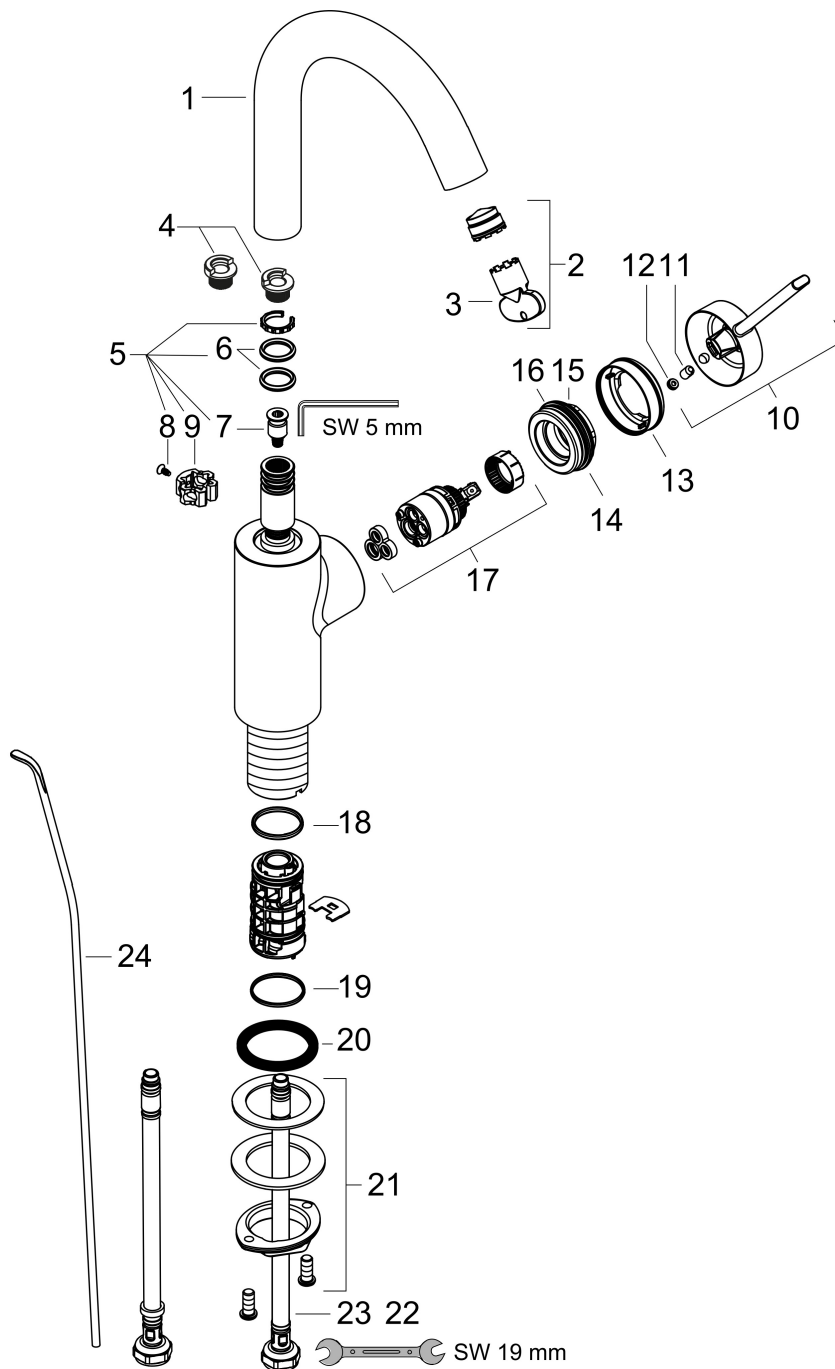

Merk	hansgrohe
Artikelnaam	Zesis S ééngreeps wastafelmengkraan 210 CoolStart met draaibare uitloop en trekwaiste
Art.nr.	74740000
Oppervlakte	chrom
Netto prijs	202,21 EUR

Product foto

Kenmerken

- ComfortZone: grote bewegingsvrijheid bij het handenwassen dankzij ComfortZone 210
- voorsprong uitloop 142 mm
- uitloophoogte: 210 mm
- greepvariant: Met pingreep
- met draaibare uitloop
- draaibereik verstelbaar in 2 stappen tot 110° of vaste stop
- straalsoort: normale straal
- maximale doorstroomhoeveelheid bij 3 bar: 4 l/min
- keramisch kardoes
- pop-up afvoergarnituur G 1¼
- materiaal afvoergarnituur: synthetisch
- koud water met de greep in de middenpositie, bespaart energie en kosten
- EU taxonomie: max 6l/min - draagt substantieel bij aan duurzaamheid

Maat tekeningen

Technologie

Merk: hansgrohe
 Artikelnaam: **Zesis S** ééngreeps wastafelmengkraan 210 CoolStart met draaibare uitloop en trekwaste
 Art.nr.: 74740000
 Oppervlakte: chroom
 Netto prijs: 202,21 EUR

Stroomschema

Merk	hansgrohe
Artikelnaam	Zesis S ééngreeps wastafelmengkraan 210 CoolStart met draaibare uitloop en trekwaiste
Art.nr.	74740000
Oppervlakte	chrom
Netto prijs	202,21 EUR

Explosietekening voor bouwjaar: >07/25

Merk	hansgrohe
Artikelnaam	Zesis S ééngreeps wastafelmengkraan 210 CoolStart met draaibare uitloop en trekwaste
Art.nr.	74740000
Oppervlakte	chrom
Netto prijs	202,21 EUR

Onderdelen voor bouwjaar: >07/25