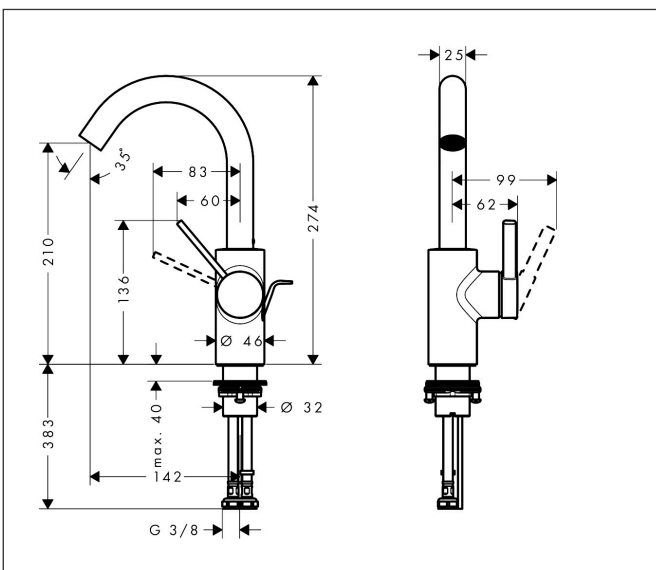

Merk	hansgrohe
Artikelnaam	Zesis S ééngreeps wastafelmengkraan 210 CoolStart met draaibare uitloop en trekwaiste
Art.nr.	74740000
Oppervlakte	chrom
Netto prijs	202,21 EUR

Product foto

Kenmerken

- ComfortZone: grote bewegingsvrijheid bij het handenwassen dankzij ComfortZone 210
- voorsprong uitloop 142 mm
- uitloophoogte: 210 mm
- greepvariant: Met pingreep
- met draaibare uitloop
- draaibereik verstelbaar in 2 stappen tot 110° of vaste stop
- straalsoort: normale straal
- maximale doorstroomhoeveelheid bij 3 bar: 4 l/min
- keramisch kardoes
- pop-up afvoergarnituur G 1¼
- materiaal afvoergarnituur: synthetisch
- koud water met de greep in de middenpositie, bespaart energie en kosten
- EU taxonomie: max 6l/min - draagt substantieel bij aan duurzaamheid

Maat tekeningen

Technologie

Merk: hansgrohe
 Artikelnaam: **Zesis S** ééngreeps wastafelmengkraan 210 CoolStart met draaibare uitloop en trekwaste
 Art.nr.: 74740000
 Oppervlakte: chroom
 Netto prijs: 202,21 EUR

Stroomschema

Merk	hansgrohe
Artikelnaam	Zesis S ééngreeps wastafelmengkraan 210 CoolStart met draaibare uitloop en trekwaiste
Art.nr.	74740000
Oppervlakte	chrom
Netto prijs	202,21 EUR

Explosietekening voor bouwjaar: >07/25

Merk	hansgrohe
Artikelnaam	Zesis S ééngreeps wastafelmengkraan 210 CoolStart met draaibare uitloop en trekwaste
Art.nr.	74740000
Oppervlakte	chrom
Netto prijs	202,21 EUR

Onderdelen voor bouwjaar: >07/25