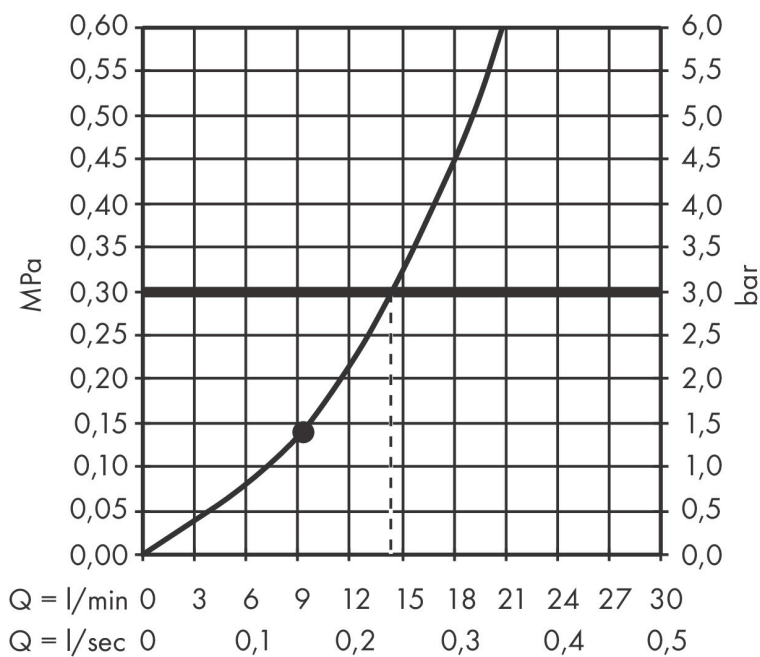

Merk hansgrohe  
 Artikelnaam **Rainfinity** schouderdouche 500 1jet met planchet  
 Art.nr. 26243140  
 Oppervlakte Brushed Bronze  
 Netto prijs 885,78 EUR

## Stroomschema

De verbruikswaarden werden in overeenstemming met de praktijk met de bijbehorende armaturen (thermostaat/mengkraan/inbouwventiel) gemeten.

Merk	hansgrohe
Artikelnaam	<b>Rainfinity</b> schouderdouche 500 1jet met planchet
Art.nr.	26243140
Oppervlakte	Brushed Bronze
Netto prijs	885,78 EUR

## Installatievoorbeelden

**i** Afmetingen kunnen variëren vanwege keramische toleranties die verband houden met het productieproces.