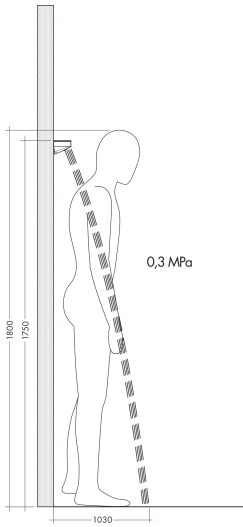

Merk hansgrohe  
 Artikelnaam **Rainfinity** schouderdouche 500 1jet met planchet  
 Art.nr. 26243140  
 Oppervlakte Brushed Bronze  
 Netto prijs 885,78 EUR

## Stroomschema

De verbruikswaarden werden in overeenstemming met de praktijk met de bijbehorende armaturen (thermostaat/mengkraan/inbouwventiel) gemeten.

Merk	hansgrohe
Artikelnaam	<b>Rainfinity</b> schouderdouche 500 1jet met planchet
Art.nr.	26243140
Oppervlakte	Brushed Bronze
Netto prijs	885,78 EUR

## Installatievoorbeelden

**i** Afmetingen kunnen variëren vanwege keramische toleranties die verband houden met het productieproces.