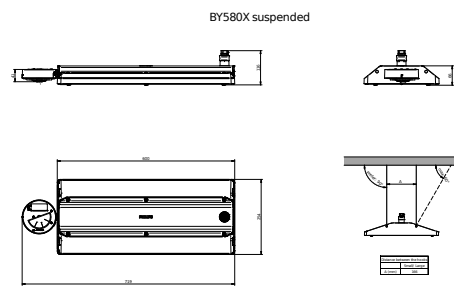

GentleSpace Gen4

Lumenbehoud (EN-IEC 62722-2-1) bij mediaan -
bruikbare levensduur van 50.000 uur

Lumenbehoud (EN-IEC 62722-2-1) bij mediaan L85
bruikbare levensduur van 100.000 uur

Productgegevens

Productnaam voor bestelling	BY580X 130S/840 SIA HE WB GC SI H4
Volledige productnaam	BY580X 130S/840 SIA HE WB GC SI H4
Full EOC	872016959396100
Bestelcode	8720169593961

Materiaalnr. (12NC)	910505102860
Lokale code	8720169593961
Numerator - Aantal per pak	1
EAN/UPC - product/behuizing	8720169593961
Numerator - Dozen per buitendoos	1
EAN/UPC - Case	8720169593961
Code productfamilie	BY580X [Gentlespace gen4 Interact]

Maatschets