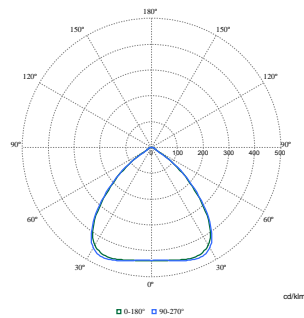

Fotometrische gegevens

Polar Normal (separate) - BY580PI - 910505102860