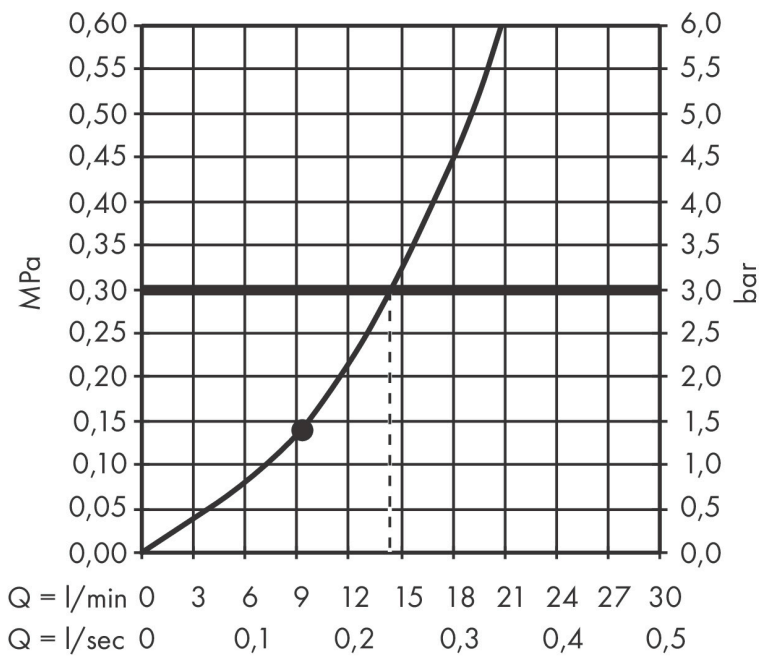

Merk	hansgrohe
Artikelnaam	Rainfinity schouderdouche 500 1jet met planchet
Art.nr.	26243340
Oppervlakte	Brushed Black Chrome
Netto prijs	885,78 EUR

Product foto

Kenmerken

- straalplaatoppervlak: 502 x 80 mm
- PowderRain
- straaloppervlak: 309 x 28 mm
- functies als hoofd-, schouder- of zijdouche
- doorstroomhoeveelheid PowderRain-straal bij 3 bar: 14,5 l/min
- materiaal: metaal
- planchet gemaakt van veiligheidsglas
- oppervlak planchet: grafiet

Maat tekeningen

Technologie

Straalsoorten

Merk hansgrohe
 Artikelnaam **Rainfinity** schouderdouche 500 1jet met planchet
 Art.nr. 26243340
 Oppervlakte Brushed Black Chrome
 Netto prijs 885,78 EUR

Stroomschema

De verbruikswaarden werden in overeenstemming met de praktijk met de bijbehorende armaturen (thermostaat/mengkraan/inbouwventiel) gemeten.

Merk	hansgrohe
Artikelnaam	Rainfinity schouderdouche 500 1jet met planchet
Art.nr.	26243340
Oppervlakte	Brushed Black Chrome
Netto prijs	885,78 EUR