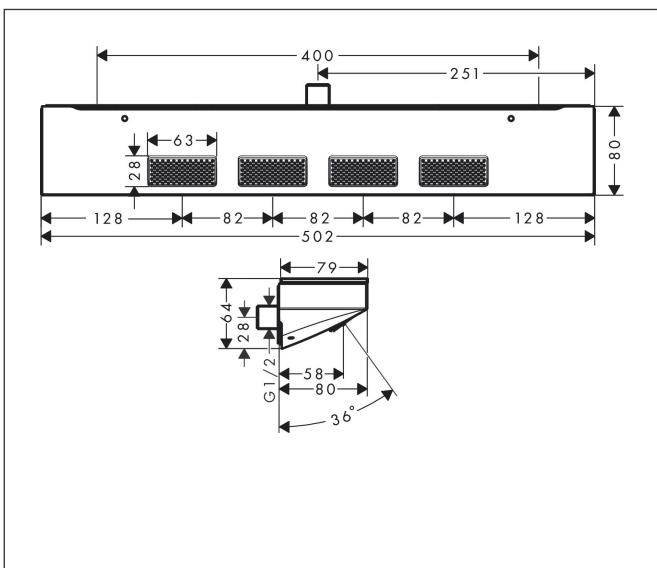

Merk	hansgrohe
Artikelnaam	Rainfinity schouderdouche 500 1jet met planchet
Art.nr.	26243340
Oppervlakte	Brushed Black Chrome
Netto prijs	885,78 EUR

Product foto

Kenmerken

- straalplaatoppervlak: 502 x 80 mm
- PowderRain
- straaloppervlak: 309 x 28 mm
- functies als hoofd-, schouder- of zijdouche
- doorstroomhoeveelheid PowderRain-straal bij 3 bar: 14,5 l/min
- materiaal: metaal
- planchet gemaakt van veiligheidsglas
- oppervlak planchet: grafiet

Maat tekeningen

Technologie

Straalsoorten

Merk hansgrohe
 Artikelnaam **Rainfinity** schouderdouche 500 1jet met planchet
 Art.nr. 26243340
 Oppervlakte Brushed Black Chrome
 Netto prijs 885,78 EUR

Stroomschema

De verbruikswaarden werden in overeenstemming met de praktijk met de bijbehorende armaturen (thermostaat/mengkraan/inbouwventiel) gemeten.

Merk	hansgrohe
Artikelnaam	Rainfinity schouderdouche 500 1jet met planchet
Art.nr.	26243340
Oppervlakte	Brushed Black Chrome
Netto prijs	885,78 EUR

Installatievoorbeelden

i Afmetingen kunnen variëren vanwege keramische toleranties die verband houden met het productieproces.

Merk hansgrohe
 Artikelnaam **Rainfinity** schouderdouche 500 1jet met planchet
 Art.nr. 26243340
 Oppervlakte Brushed Black Chrome
 Netto prijs 885,78 EUR