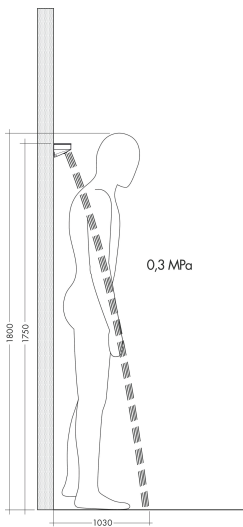

Merk	hansgrohe
Artikelnaam	Rainfinity schouderdouche 500 1jet met planchet
Art.nr.	26243340
Oppervlakte	Brushed Black Chrome
Netto prijs	885,78 EUR

Product foto

Kenmerken

- straalplaatoppervlak: 502 x 80 mm
- PowderRain
- straaloppervlak: 309 x 28 mm
- functies als hoofd-, schouder- of zijdouche
- doorstroomhoeveelheid PowderRain-straal bij 3 bar: 14,5 l/min
- materiaal: metaal
- planchet gemaakt van veiligheidsglas
- oppervlak planchet: grafiet

Maat tekeningen

Technologie

Straalsoorten

Merk hansgrohe
 Artikelnaam **Rainfinity** schouderdouche 500 1jet met planchet
 Art.nr. 26243340
 Oppervlakte Brushed Black Chrome
 Netto prijs 885,78 EUR

Stroomschema

De verbruikswaarden werden in overeenstemming met de praktijk met de bijbehorende armaturen (thermostaat/mengkraan/inbouwventiel) gemeten.

Merk	hansgrohe
Artikelnaam	Rainfinity schouderdouche 500 1jet met planchet
Art.nr.	26243340
Oppervlakte	Brushed Black Chrome
Netto prijs	885,78 EUR

Installatievoorbeelden

i Afmetingen kunnen variëren vanwege keramische toleranties die verband houden met het productieproces.

Merk hansgrohe
 Artikelnaam **Rainfinity** schouderdouche 500 1jet met planchet
 Art.nr. 26243340
 Oppervlakte Brushed Black Chrome
 Netto prijs 885,78 EUR