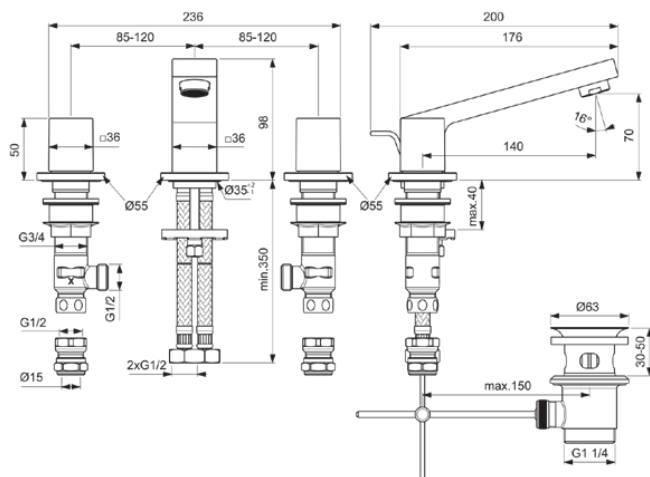

EXTRA

BD508AA

EXTRA | Tweegreeps wastafelkraan 225x200x98 mm, 140 mm sprong uitloop in chroom afwerking, 5 l/min (3 bar), met waste | EasyFix, Verstelbare uitloop, Ecoflow, SmartShine

Afbeelding & technische tekening

Algemene informatie

Productcategorie:	Wastafelmengkranen
Producttype:	Tweegreeps wastafelkraan
Merk:	Ideal Standard
Collectie:	EXTRA
Ontwerper:	Palomba Serafini Associati
Colour:	AA - Chroom
Afwerking van het oppervlak:	glanzend
Hoogte (mm):	98
Breedte (mm):	225
Lengte / sprong (mm):	200
Bevestigingswijze:	EasyFix
Nettogewicht (kg):	2.72
EAN-code:	3800861111344

Normen:	EN 248 DIN 4109-1 EN 817
Naam van het BGCC-certificaat:	14-NURVSPSRB-4111

Product specificaties

Aantal rozetten:	3
Aantal grepen:	2
BlueStart technologie:	Nee
Kleurcode:	AA
Kleuromschrijving:	chroom
Cool Body Technologie:	Nee
Positie greep:	Bovenkant
Met kettingoog:	Nee
Geïntegreerde elektronica:	Nee
Lagedrukmodel:	Nee
Maximale volumestroom bij 3 bar (l/min):	5
Maximale volumestroom bij 3 bar (l/min) voor alle uitgangen:	5
Max. debiet bij 3 bar (l) voor uitloop:	5

EXTRA

BD508AA

EXTRA | Tweegreeps wastafelkraan 225x200x98 mm, 140 mm sprong uitloop in chroom afwerking, 5 l/min (3 bar), met waste | EasyFix, Verstelbare uitloop, Ecoflow, SmartShine

Product specificaties