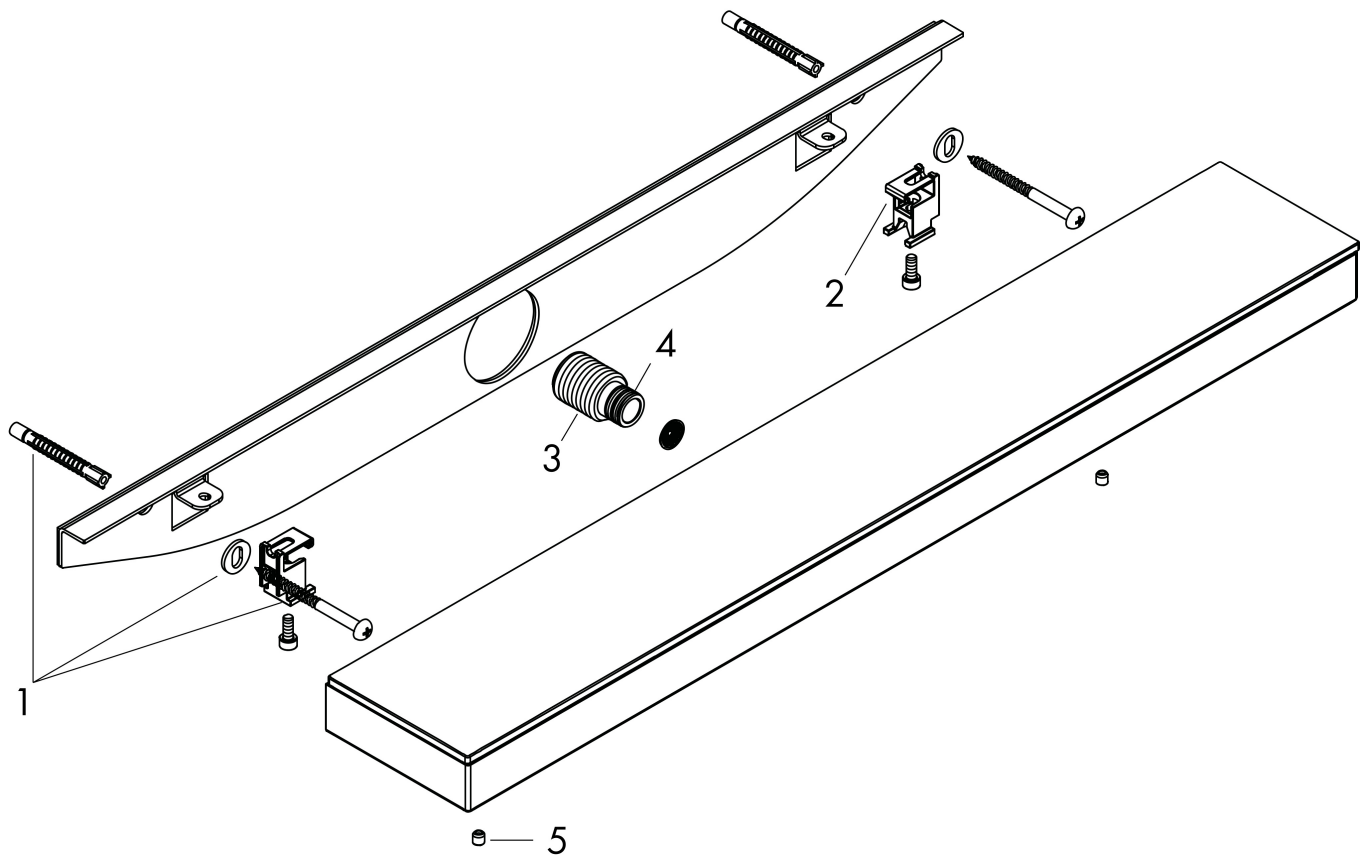

Merk hansgrohe
 Artikelnaam **Rainfinity** schouderdouche 500 1jet met planchet
 Art.nr. 26243670
 Oppervlakte mat zwart
 Netto prijs 767,57 EUR

Stroomschema

De verbruikswaarden werden in overeenstemming met de praktijk met de bijbehorende armaturen (thermostaat/mengkraan/inbouwventiel) gemeten.

Merk	hansgrohe
Artikelnaam	Rainfinity schouderdouche 500 1jet met planchet
Art.nr.	26243670
Oppervlakte	mat zwart
Netto prijs	767,57 EUR

Installatievoorbeelden

i Afmetingen kunnen variëren vanwege keramische toleranties die verband houden met het productieproces.

Merk	hansgrohe
Artikelnaam	Rainfinity schouderdouche 500 1jet met planchet
Art.nr.	26243670
Oppervlakte	mat zwart
Netto prijs	767,57 EUR

Explosietekening voor bouwjaar: >04/23

Merk hansgrohe
 Artikelnaam **Rainfinity** schouderdouche 500 1jet met planchet
 Art.nr. 26243670
 Oppervlakte mat zwart
 Netto prijs 767,57 EUR

Onderdelen voor bouwjaar: >04/23

Pos	Beschrijving	Art.nr.	Prijs
1	bevestigingsmateriaal	96179000	10,82
2	bevestigingsmateriaal	93661000	26,73
3	O-ring 11x2	98127000	3,12
4	aansluiting G½	93650000	34,01
5	greepstop	95181000	3,12