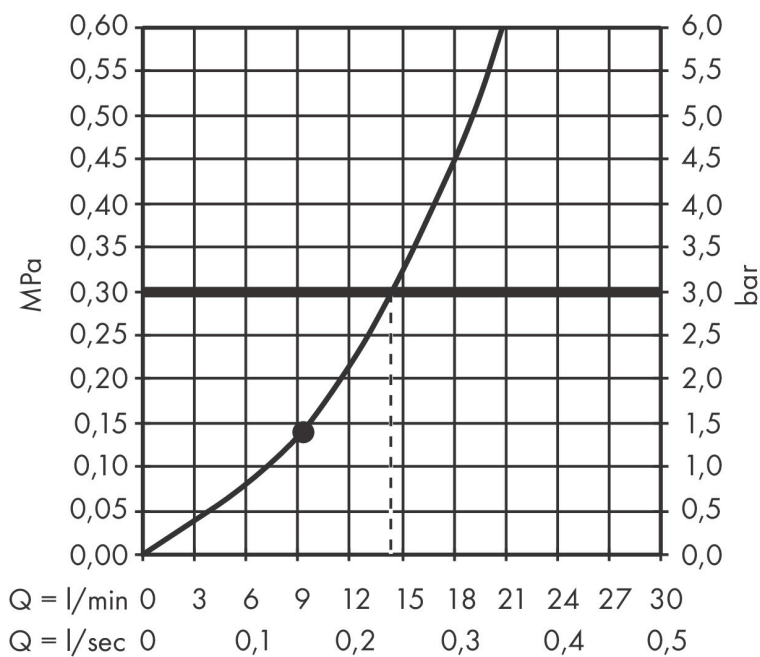

Merk hansgrohe
 Artikelnaam **Rainfinity** schouderdouche 500 1jet met planchet
 Art.nr. 26243670
 Oppervlakte mat zwart
 Netto prijs 767,57 EUR

Stroomschema

De verbruikswaarden werden in overeenstemming met de praktijk met de bijbehorende armaturen (thermostaat/mengkraan/inbouwventiel) gemeten.

Merk	hansgrohe
Artikelnaam	Rainfinity schouderdouche 500 1jet met planchet
Art.nr.	26243670
Oppervlakte	mat zwart
Netto prijs	767,57 EUR

Installatievoorbeelden

i Afmetingen kunnen variëren vanwege keramische toleranties die verband houden met het productieproces.

Merk	hansgrohe
Artikelnaam	Rainfinity schouderdouche 500 1jet met planchet
Art.nr.	26243670
Oppervlakte	mat zwart
Netto prijs	767,57 EUR

Explosietekening voor bouwjaar: >04/23

Merk hansgrohe
 Artikelnaam **Rainfinity** schouderdouche 500 1jet met planchet
 Art.nr. 26243670
 Oppervlakte mat zwart
 Netto prijs 767,57 EUR