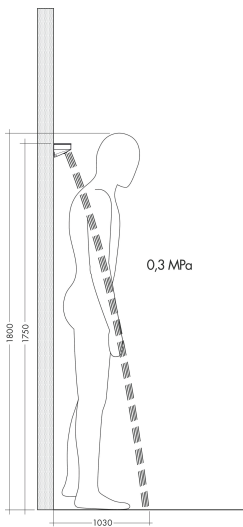

Merk hansgrohe
 Artikelnaam **Rainfinity** schouderdouche 500 1jet met planchet
 Art.nr. 26243670
 Oppervlakte mat zwart
 Netto prijs 767,57 EUR

Stroomschema

De verbruikswaarden werden in overeenstemming met de praktijk met de bijbehorende armaturen (thermostaat/mengkraan/inbouwventiel) gemeten.

Merk	hansgrohe
Artikelnaam	Rainfinity schouderdouche 500 1jet met planchet
Art.nr.	26243670
Oppervlakte	mat zwart
Netto prijs	767,57 EUR

Installatievoorbeelden

i Afmetingen kunnen variëren vanwege keramische toleranties die verband houden met het productieproces.

Merk	hansgrohe
Artikelnaam	Rainfinity schouderdouche 500 1jet met planchet
Art.nr.	26243670
Oppervlakte	mat zwart
Netto prijs	767,57 EUR

Explosietekening voor bouwjaar: >04/23

Merk hansgrohe
 Artikelnaam **Rainfinity** schouderdouche 500 1jet met planchet
 Art.nr. 26243670
 Oppervlakte mat zwart
 Netto prijs 767,57 EUR

Onderdelen voor bouwjaar: >04/23

Pos	Beschrijving	Art.nr.	Prijs
1	bevestigingsmateriaal	96179000	10,82
2	bevestigingsmateriaal	93661000	26,73
3	O-ring 11x2	98127000	3,12
4	aansluiting G½	93650000	34,01
5	greepstop	95181000	3,12