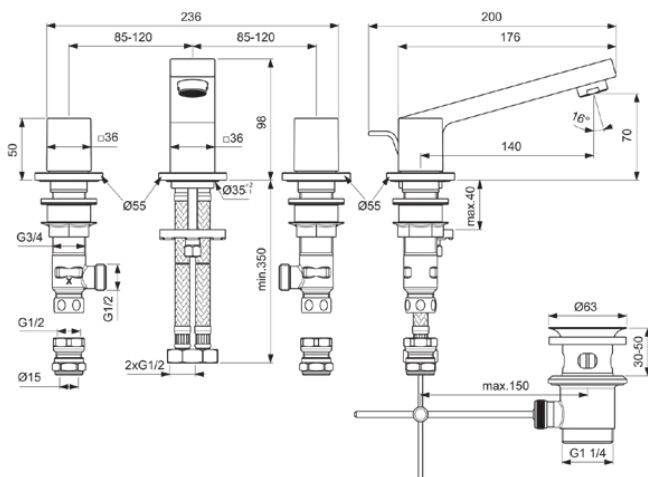

EXTRA

BD508GN

EXTRA | Tweegreeps wastafelkraan 225x200x98 mm, 140 mm sprong uitloop in Silver Storm afwerking, 5 l/min (3 bar), met waste | EasyFix, Ecoflow, PVD technologie

Afbeelding & technische tekening

Algemene informatie

Productcategorie:	Wastafelmengkranen
Producttype:	Tweegreeps wastafelkraan
Merk:	Ideal Standard
Collectie:	EXTRA
Ontwerper:	Palomba Serafini Associati
Colour:	GN - Silver Storm
Afwerking van het oppervlak:	satijn
Hoogte (mm):	98
Breedte (mm):	225
Lengte / sprong (mm):	200
Bevestigingswijze:	EasyFix
Nettogewicht (kg):	2.72
EAN-code:	3800861112518