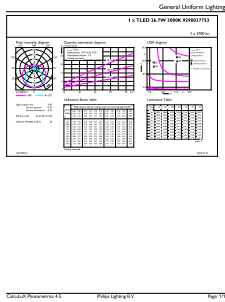

Productgegevens

Productnaam voor bestelling	CorePro LEDtube HF 1500mm HO 26.7W 830T5
Volledige productnaam	CorePro LEDtube HF 1500mm HO 26.7W 830T5
Full EOC	872016929564300
Bestelcode	8720169295643
Materiaalnr. (12NC)	929003775302
Lokale code	8720169295643
Numerator - Aantal per pak	1
EAN/UPC - product/behuizing	8720169295643
Numerator - Dozen per buitendoos	10
EAN/UPC - Case	8720169295650

Maatschets

Product	D1	D2	A1	A2	A3
CorePro LEDtube HF 1500mm HO 26.7W 830T5	15,5 mm	16/19 mm	1.449 mm	1.456 mm	1.463 mm

CorePro LEDtube InstantFit HF T5

Fotometrische gegevens

General uniform lighting - CorePro LEDtube HF 1500mm HO 26.7W 830T5

Spectral Power Distribution Colour - CorePro LEDtube HF 1500mm HO 26.7W 830T5

Light Distribution Diagram - CorePro LEDtube HF 1500mm HO 26.7W 830T5

Levensduur

Life Expectancy Diagram

Lumen Maintenance Diagram - CorePro LEDtube HF 1500mm HO 26.7W 830T5