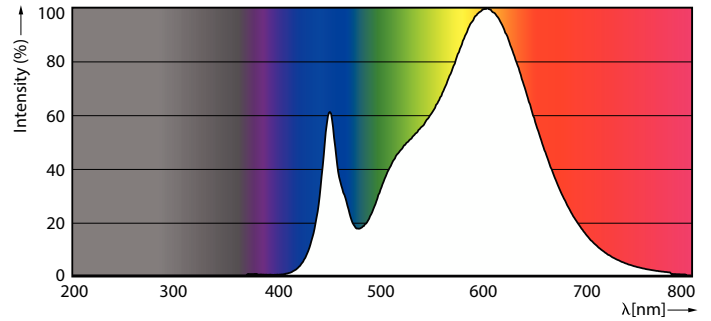

Maatschets

Product	D1	D2	A1	A2	A3
CorePro LEDtube HF 1500mm HO 26.7W 830T5	15,5 mm	16/19 mm	1.449 mm	1.456 mm	1.463 mm

CorePro LEDtube InstantFit HF T5

Fotometrische gegevens

General uniform lighting - CorePro LEDtube HF 1500mm HO 26.7W 830T5