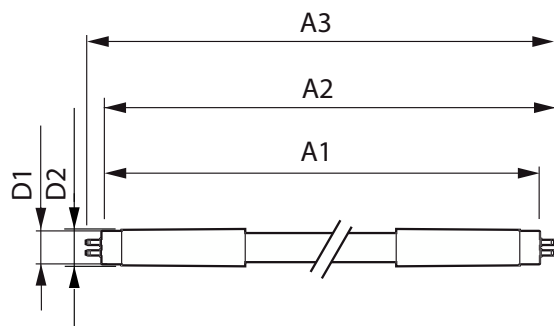

Maatschets

Product	D1	D2	A1	A2	A3
CorePro LEDtube HF 1500mm HO 26.7W 830T5	15,5 mm	16/19 mm	1.449 mm	1.456 mm	1.463 mm

CorePro LEDtube InstantFit HF T5

Fotometrische gegevens

General uniform lighting - CorePro LEDtube HF 1500mm HO 26.7W 830T5