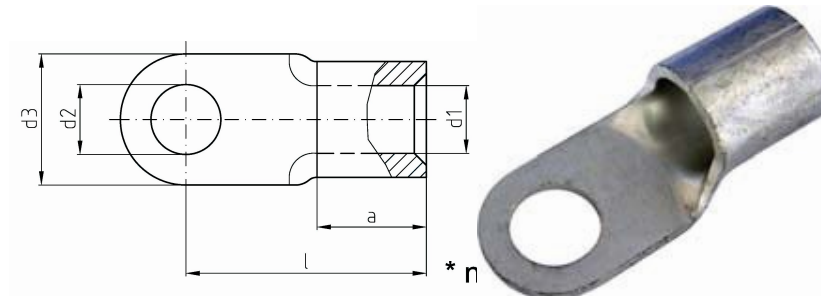

## Datasheet Plaatkabelschoen DIN46234 4,0-6,0mm<sup>2</sup> M5

|                 |                                    |
|-----------------|------------------------------------|
| Artikelnummer   | ICQ65                              |
| Doorsnede Kabel | 4,0-6,0 mm <sup>2</sup>            |
| Gatmaat         | M5                                 |
| Materiaal       | CU-HCP 99,95% volgens DIN EN 13600 |
| Afwerking       | Galvanisch vertind                 |
|                 |                                    |

### Maten:

|         |             |
|---------|-------------|
| D1      | 3.6mm       |
| D3      | 10mm        |
| D2      | 5.3mm       |
| L       | 15mm        |
| A       | 6mm         |
| Gewicht | 0.16 kg/100 |
|         |             |