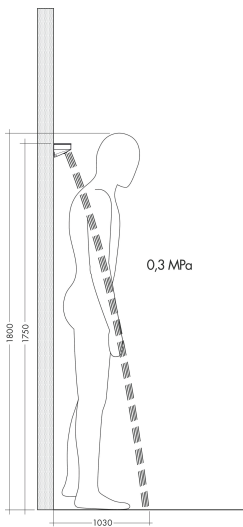

Merk hansgrohe
 Artikelnaam **Rainfinity** schouderdouche 500 1jet met planchet
 Art.nr. 26243990
 Oppervlakte Polished Gold Optic
 Netto prijs 885,78 EUR

Stroomschema

De verbruikswaarden werden in overeenstemming met de praktijk met de bijbehorende armaturen (thermostaat/mengkraan/inbouwventiel) gemeten.

Merk	hansgrohe
Artikelnaam	Rainfinity schouderdouche 500 1jet met planchet
Art.nr.	26243990
Oppervlakte	Polished Gold Optic
Netto prijs	885,78 EUR

Installatievoorbeelden

i Afmetingen kunnen variëren vanwege keramische toleranties die verband houden met het productieproces.

Merk	hansgrohe
Artikelnaam	Rainfinity schouderdouche 500 1jet met planchet
Art.nr.	26243990
Oppervlakte	Polished Gold Optic
Netto prijs	885,78 EUR

Explosietekening voor bouwjaar: >04/23

Merk hansgrohe
 Artikelnaam **Rainfinity** schouderdouche 500 1jet met planchet
 Art.nr. 26243990
 Oppervlakte Polished Gold Optic
 Netto prijs 885,78 EUR

Onderdelen voor bouwjaar: >04/23

Pos	Beschrijving	Art.nr.	Prijs
1	bevestigingsmateriaal	96179000	10,82
2	bevestigingsmateriaal	93661000	26,73
3	O-ring 11x2	98127000	3,12
4	aansluiting G½	93650000	34,01
5	greepstop	95181000	3,12