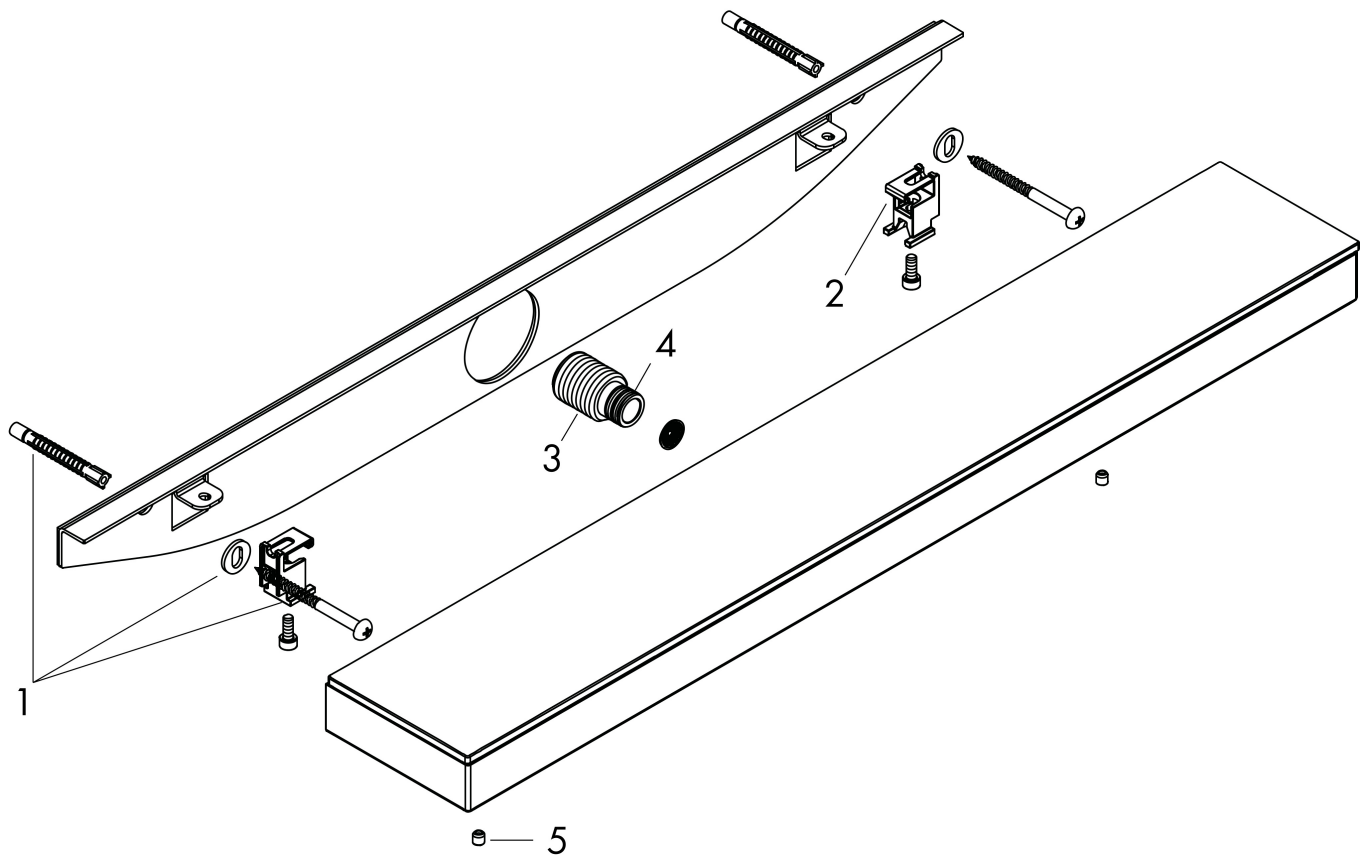

Merk hansgrohe
 Artikelnaam **Rainfinity** schouderdouche 500 1jet met planchet
 Art.nr. 26243990
 Oppervlakte Polished Gold Optic
 Netto prijs 885,78 EUR

Stroomschema

De verbruikswaarden werden in overeenstemming met de praktijk met de bijbehorende armaturen (thermostaat/mengkraan/inbouwventiel) gemeten.

Merk	hansgrohe
Artikelnaam	Rainfinity schouderdouche 500 1jet met planchet
Art.nr.	26243990
Oppervlakte	Polished Gold Optic
Netto prijs	885,78 EUR

Installatievoorbeelden

i Afmetingen kunnen variëren vanwege keramische toleranties die verband houden met het productieproces.

Merk	hansgrohe
Artikelnaam	Rainfinity schouderdouche 500 1jet met planchet
Art.nr.	26243990
Oppervlakte	Polished Gold Optic
Netto prijs	885,78 EUR

Explosietekening voor bouwjaar: >04/23

Merk hansgrohe
 Artikelnaam **Rainfinity** schouderdouche 500 1jet met planchet
 Art.nr. 26243990
 Oppervlakte Polished Gold Optic
 Netto prijs 885,78 EUR

Onderdelen voor bouwjaar: >04/23

Pos	Beschrijving	Art.nr.	Prijs
1	bevestigingsmateriaal	96179000	10,82
2	bevestigingsmateriaal	93661000	26,73
3	O-ring 11x2	98127000	3,12
4	aansluiting G½	93650000	34,01
5	greepstop	95181000	3,12