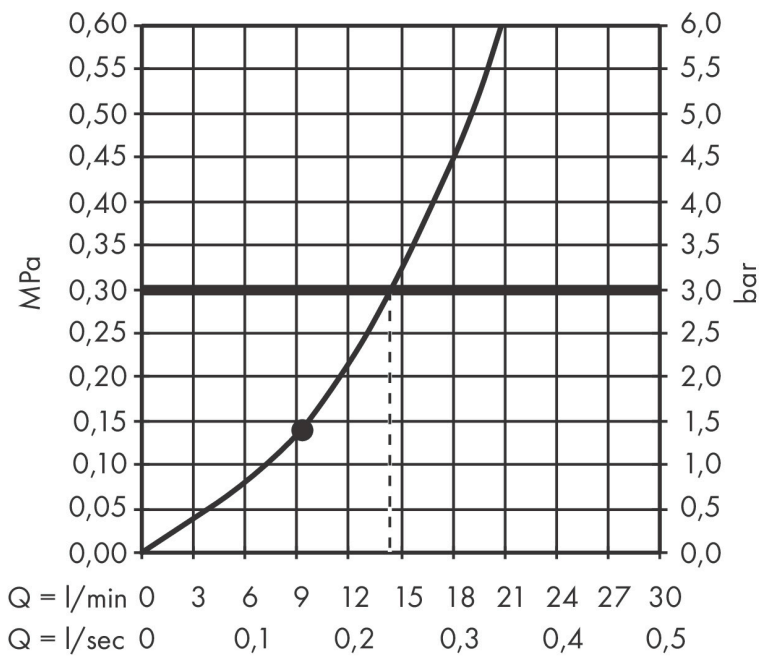

Merk hansgrohe
 Artikelnaam **Rainfinity** schouderdouche 500 1jet met planchet
 Art.nr. 26243990
 Oppervlakte Polished Gold Optic
 Netto prijs 885,78 EUR

Stroomschema

De verbruikswaarden werden in overeenstemming met de praktijk met de bijbehorende armaturen (thermostaat/mengkraan/inbouwventiel) gemeten.

Merk	hansgrohe
Artikelnaam	Rainfinity schouderdouche 500 1jet met planchet
Art.nr.	26243990
Oppervlakte	Polished Gold Optic
Netto prijs	885,78 EUR

Installatievoorbeelden

i Afmetingen kunnen variëren vanwege keramische toleranties die verband houden met het productieproces.

Merk	hansgrohe
Artikelnaam	Rainfinity schouderdouche 500 1jet met planchet
Art.nr.	26243990
Oppervlakte	Polished Gold Optic
Netto prijs	885,78 EUR

Explosietekening voor bouwjaar: >04/23

Merk hansgrohe
 Artikelnaam **Rainfinity** schouderdouche 500 1jet met planchet
 Art.nr. 26243990
 Oppervlakte Polished Gold Optic
 Netto prijs 885,78 EUR