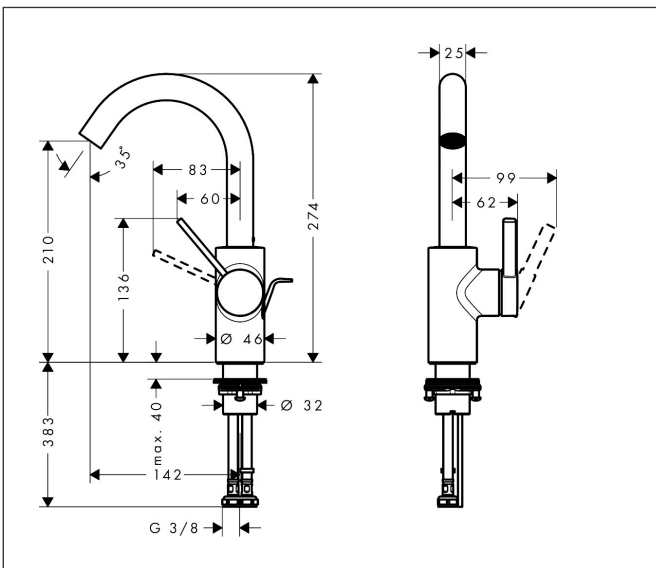

Merk	hansgrohe
Artikelnaam	Zesis S ééngreeps wastafelmengkraan 210 CoolStart met draaibare uitloop en trekwa- ste
Art.nr.	74740670
Oppervlakte	Mat zwart
Netto prijs	252,77 EUR

Product foto

Kenmerken

- ComfortZone: grote bewegingsvrijheid bij het handenwassen dankzij ComfortZone 210
- voorsprong uitloop 142 mm
- uitloophoogte: 210 mm
- greepvariant: Met pingreep
- met draaibare uitloop
- draaibereik verstelbaar in 2 stappen tot 110° of vaste stop
- straalsoort: normale straal
- maximale doorstroomhoeveelheid bij 3 bar: 4 l/min
- keramisch kardoes
- pop-up afvoergarnituur G 1¼
- materiaal afvoergarnituur: synthetisch
- koud water met de greep in de middenpositie, bespaart energie en kosten
- EU taxonomie: max 6l/min - draagt substantieel bij aan duurzaamheid

Maat tekeningen

Technologie

Merk: hansgrohe
 Artikelnaam: **Zesis S** ééngreeps wastafelmengkraan 210 CoolStart met draaibare uitloop en trekwaste
 Art.nr.: 74740670
 Oppervlakte: Mat zwart
 Netto prijs: 252,77 EUR

Stroomschema

Merk	hansgrohe
Artikelnaam	Zesis S ééngreeps wastafelmengkraan 210 CoolStart met draaibare uitloop en trekwaste
Art.nr.	74740670
Oppervlakte	Mat zwart
Netto prijs	252,77 EUR

Explosietekening voor bouwjaar: >07/25

Merk	hansgrohe
Artikelnaam	Zesis S ééngreeps wastafelmengkraan 210 CoolStart met draaibare uitloop en trekwaste
Art.nr.	74740670
Oppervlakte	Mat zwart
Netto prijs	252,77 EUR

Onderdelen voor bouwjaar: >07/25