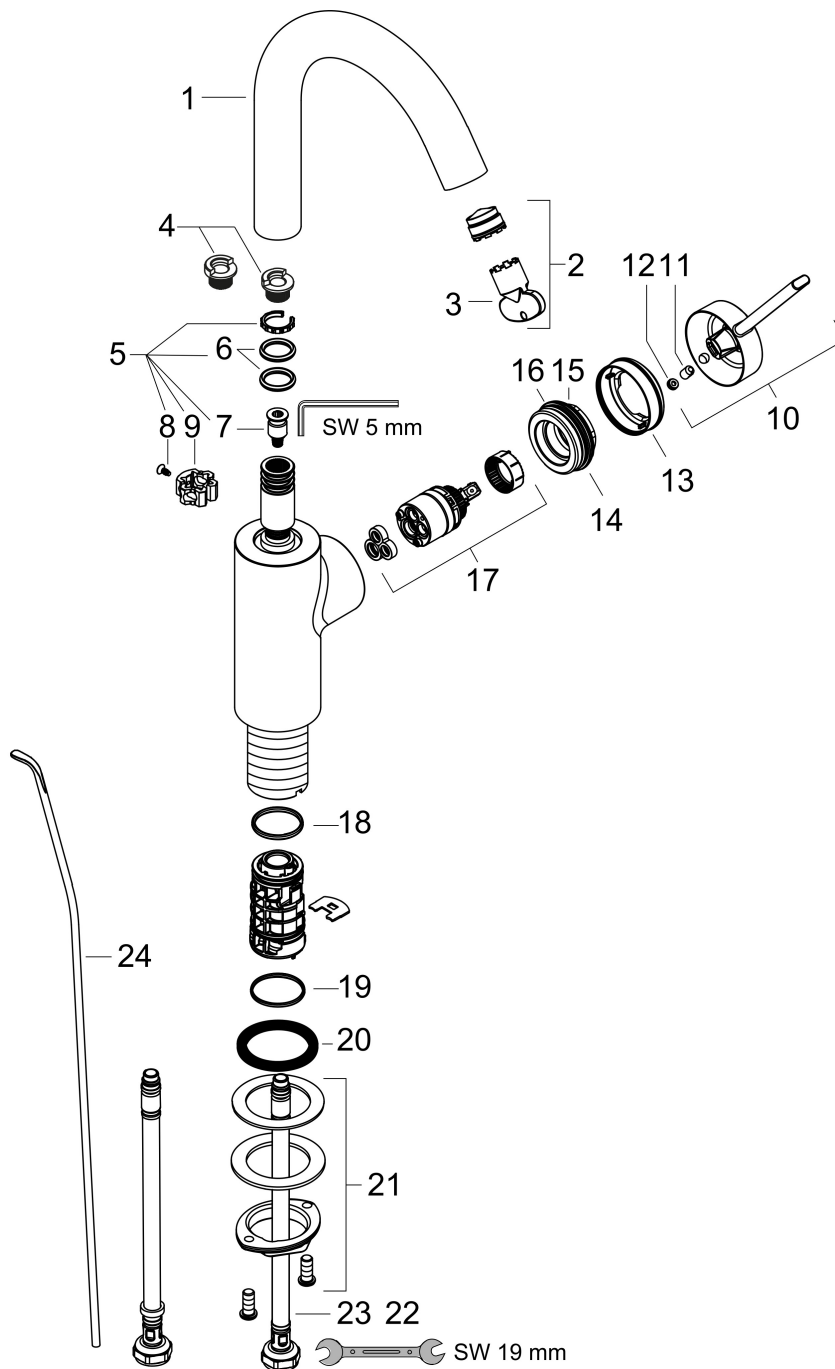

Merk	hansgrohe
Artikelnaam	Zesis S ééngreeps wastafelmengkraan 210 CoolStart met draaibare uitloop en trekwa- ste
Art.nr.	74740670
Oppervlakte	Mat zwart
Netto prijs	252,77 EUR

Product foto

Kenmerken

- ComfortZone: grote bewegingsvrijheid bij het handenwassen dankzij ComfortZone 210
- voorsprong uitloop 142 mm
- uitloophoogte: 210 mm
- greepvariant: Met pingreep
- met draaibare uitloop
- draaibereik verstelbaar in 2 stappen tot 110° of vaste stop
- straalsoort: normale straal
- maximale doorstroomhoeveelheid bij 3 bar: 4 l/min
- keramisch kardoes
- pop-up afvoergarnituur G 1¼
- materiaal afvoergarnituur: synthetisch
- koud water met de greep in de middenpositie, bespaart energie en kosten
- EU taxonomie: max 6l/min - draagt substantieel bij aan duurzaamheid

Maat tekeningen

Technologie

Merk: hansgrohe
 Artikelnaam: **Zesis S** ééngreeps wastafelmengkraan 210 CoolStart met draaibare uitloop en trekwaste
 Art.nr.: 74740670
 Oppervlakte: Mat zwart
 Netto prijs: 252,77 EUR

Stroomschema

Merk	hansgrohe
Artikelnaam	Zesis S ééngreeps wastafelmengkraan 210 CoolStart met draaibare uitloop en trekwaste
Art.nr.	74740670
Oppervlakte	Mat zwart
Netto prijs	252,77 EUR

Explosietekening voor bouwjaar: >07/25

Merk	hansgrohe
Artikelnaam	Zesis S ééngreeps wastafelmengkraan 210 CoolStart met draaibare uitloop en trekwaste
Art.nr.	74740670
Oppervlakte	Mat zwart
Netto prijs	252,77 EUR

Onderdelen voor bouwjaar: >07/25