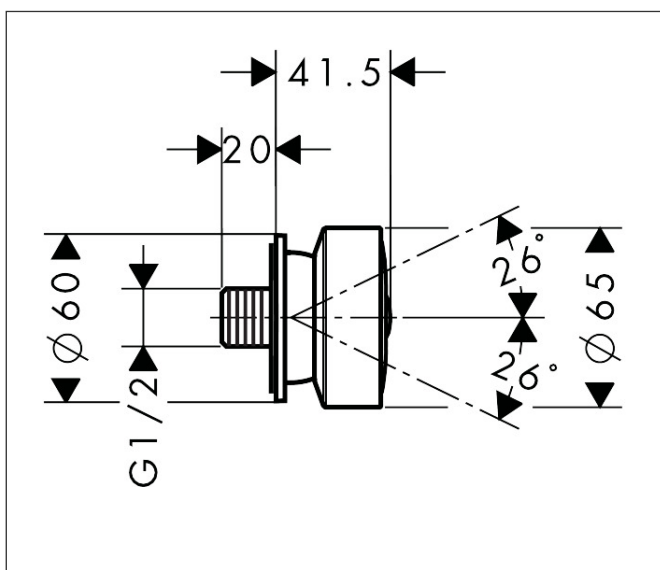

Artikelnaam	zijdouche 1 jet rond
Art.nr.	28464000
Oppervlakte	chrom
Netto prijs	154,61 EUR

Product foto

Maat tekeningen

Kenmerken

- straalplaatoppervlak: 65 mm
- Rain
- oppervlak straalplaat: grijs
- hoek zijdouche verstelbaar
- materiaal: metaal
- EU taxonomie: max 6l/min - draagt substantieel bij aan duurzaamheid

Technologie

Straalsoorten

Artikelnaam zijdouche 1 jet rond
 Art.nr. 28464000
 Oppervlakte chroom
 Netto prijs 154,61 EUR

Stroomschema

1 1 x Zijdouches
 2 6 x Zijdouches

De verbruikswaarden werden in overeenstemming met de praktijk met de bijbehorende armaturen (thermostaat/mengkraan/inbouwventiel) gemeten.

Artikelnaam	zijdouche 1jet rond
Art.nr.	28464000
Oppervlakte	chrom
Netto prijs	154,61 EUR

Explosietekening voor bouwjaar: >03/07

Artikelnaam	zijdouche 1 jet rond
Art.nr.	28464000
Oppervlakte	chrom
Netto prijs	154,61 EUR

Onderdelen voor bouwjaar: >03/07

Pos	Beschrijving	Art.nr.	Prijs
1	straalschijf compl.	98859000	66,87
2	deksel	98943000	8,01
3	Inbouwdelen	97521000	17,26
4	O-ring 3x1,5	98104000	3,12
5	rozet	95060000	17,26