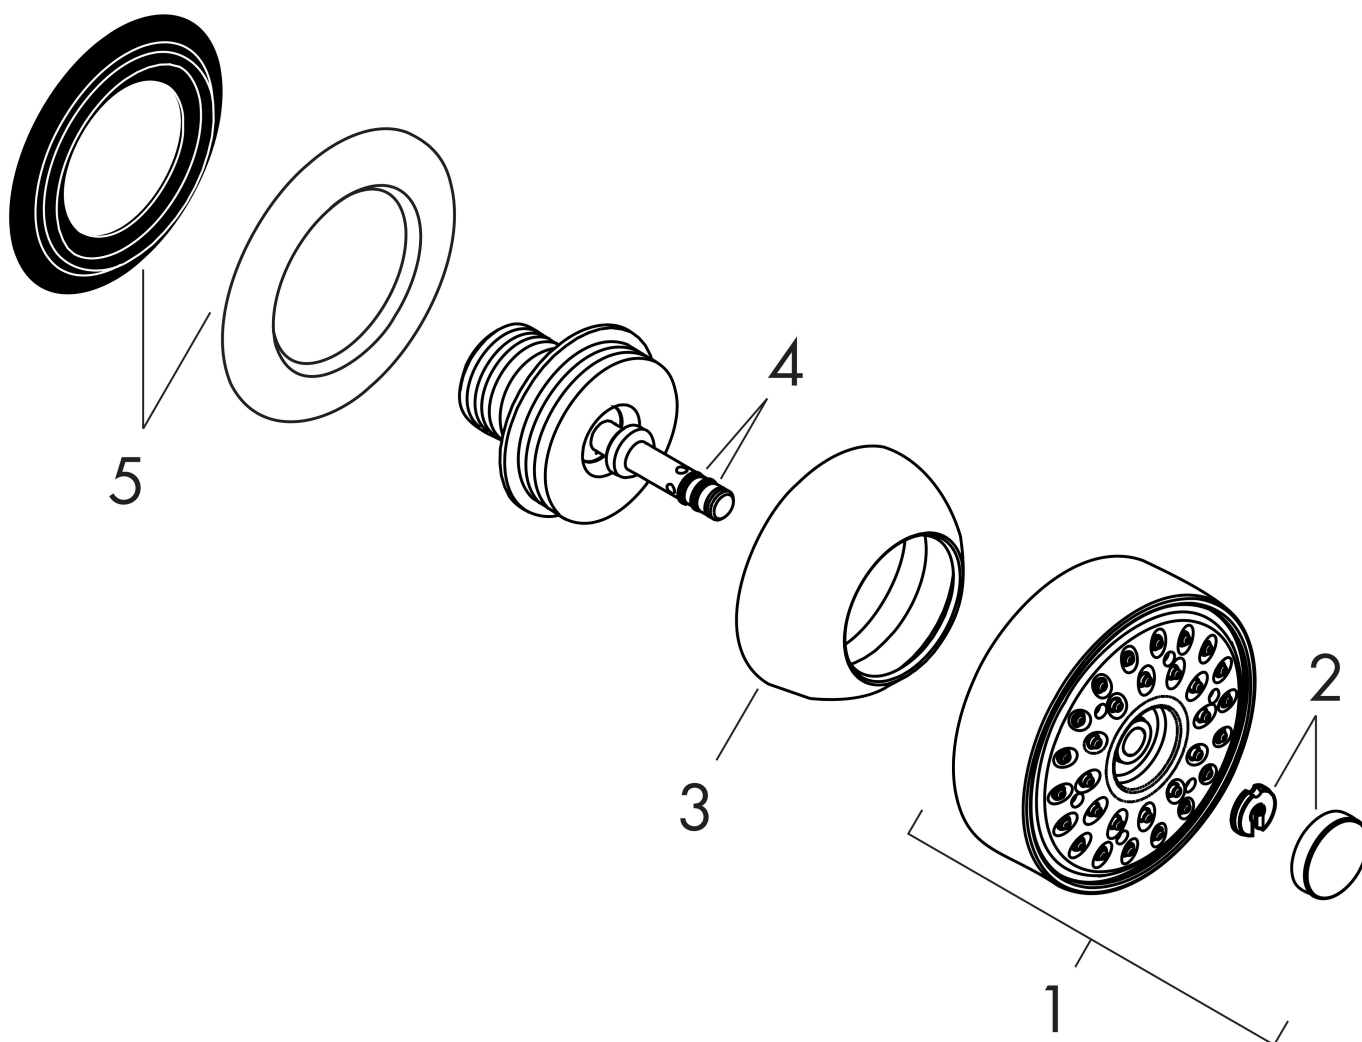

Artikelnaam	zijdouche 1jet rond
Art.nr.	28464000
Oppervlakte	chrom
Netto prijs	154,61 EUR

Explosietekening voor bouwjaar: >03/07