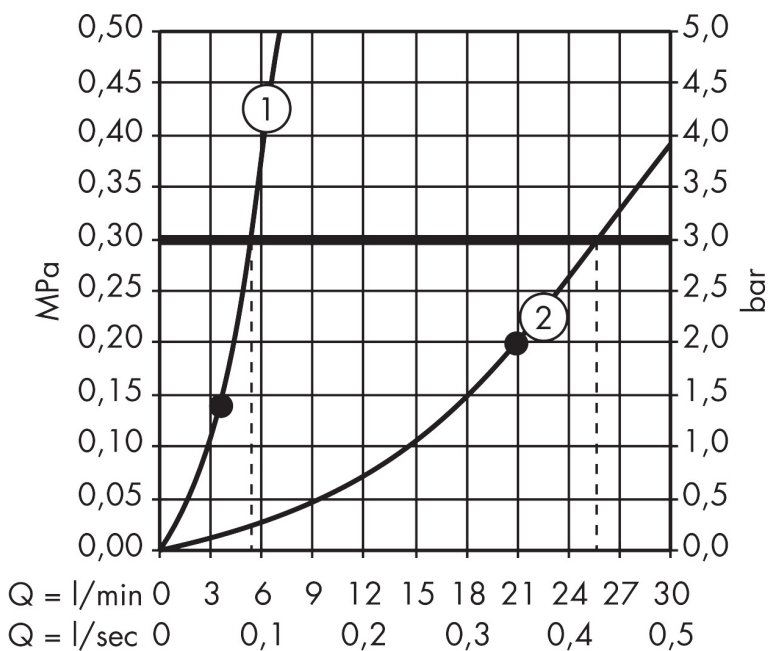

Artikelnaam	zijdouche 1 jet rond
Art.nr.	28464000
Oppervlakte	chrom
Netto prijs	154,61 EUR

Product foto

Maat tekeningen

Kenmerken

- straalplaatoppervlak: 65 mm
- Rain
- oppervlak straalplaat: grijs
- hoek zijdouche verstelbaar
- materiaal: metaal
- EU taxonomie: max 6l/min - draagt substantieel bij aan duurzaamheid

Technologie

Straalsoorten

Artikelnaam zijdouche 1 jet rond
 Art.nr. 28464000
 Oppervlakte chroom
 Netto prijs 154,61 EUR

Stroomschema

1 1 x Zijdouches
 2 6 x Zijdouches

De verbruikswaarden werden in overeenstemming met de praktijk met de bijbehorende armaturen (thermostaat/mengkraan/inbouwventiel) gemeten.