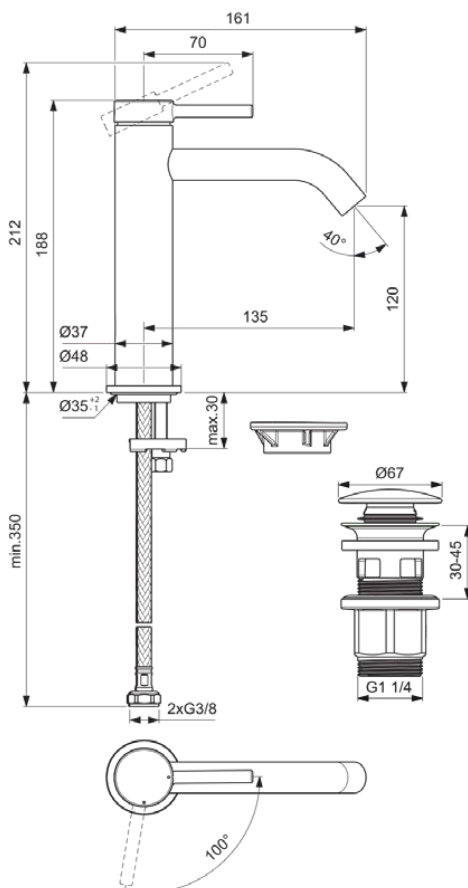

CERALINE NUOVO

BD959AA

CERALINE NUOVO | Wastafelmengkraan 48x166.5x212 mm, 135 mm sprong uitloop in chroom afwerking, 3.8 l/min (3 bar), met waste | Verborgen straalregelaar, Blue Start technologie, SmartShine

Afbeelding & technische tekening

Algemene informatie

Productcategorie:	Wastafelmengkranen
Producttype:	Wastafelmengkraan
Merk:	Ideal Standard
Collectie:	CERALINE NUOVO
Colour:	AA - Chroom
Afwerking van het oppervlak:	glanzend
Hoogte (mm):	212
Breedte (mm):	48
Lengte / sprong (mm):	166.5
Bevestigingswijze:	Schachtconstructie
Nettogewicht (kg):	1.03
EAN-code:	3800861118848