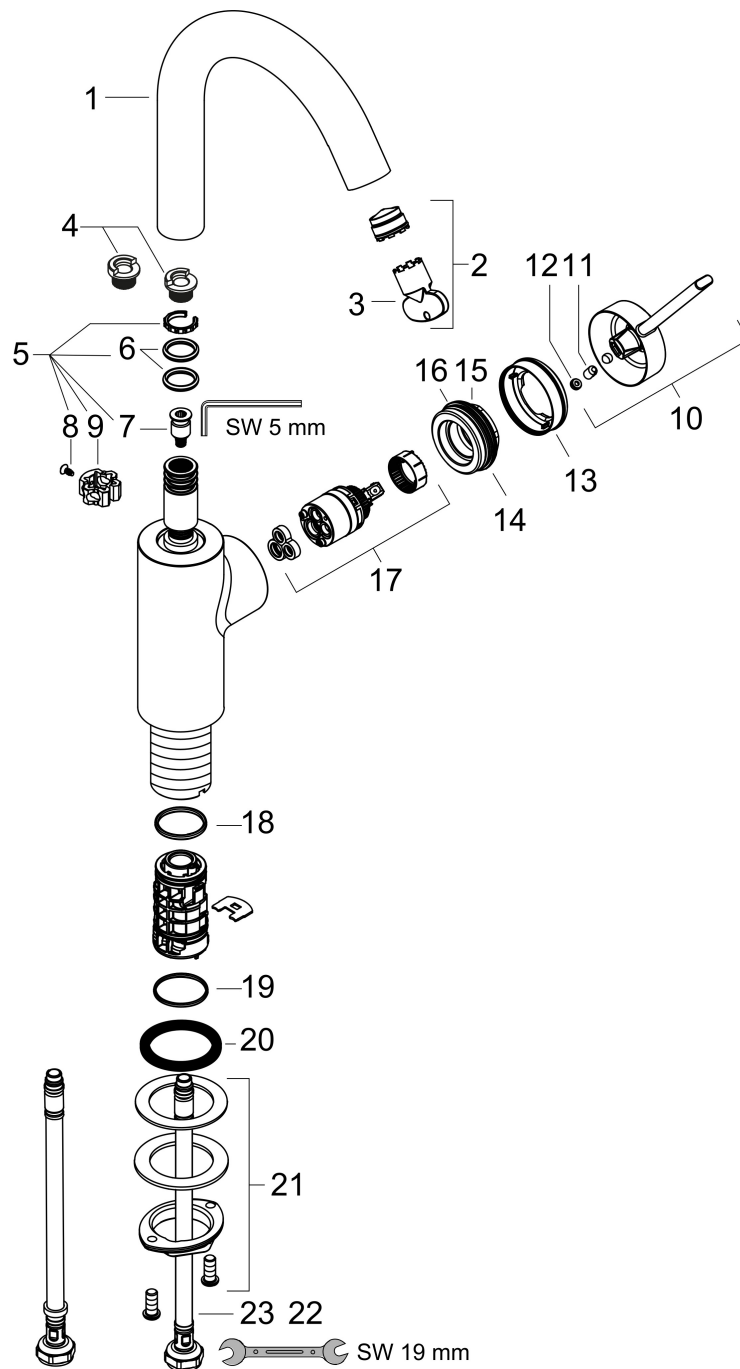

Merk	hansgrohe
Artikelnaam	Zesis S ééngreeps wastafelmengkraan 210 CoolStart met draaibare uitloop zonder afvoer
Art.nr.	74741000
Oppervlakte	chrom
Netto prijs	194,44 EUR

Explosietekening voor bouwjaar: >07/25