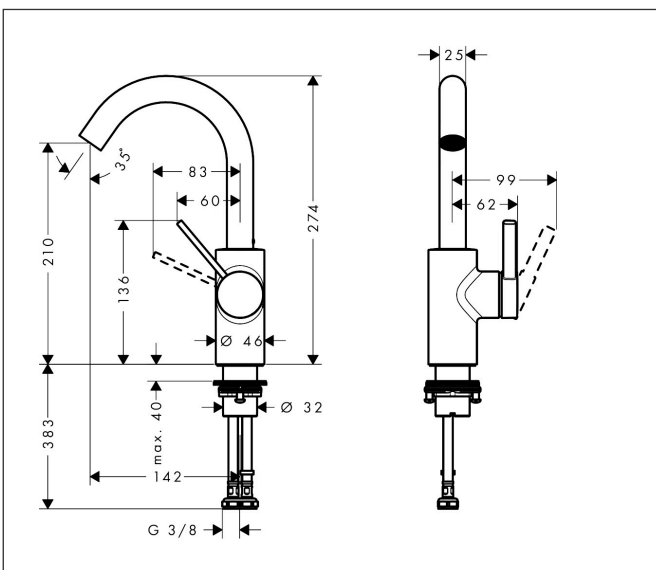

Merk	hansgrohe
Artikelnaam	<b>Zesis S</b> ééngreeps wastafelmengkraan 210 CoolStart met draaibare uitloop zonder afvoer
Art.nr.	74741000
Oppervlakte	chrom
Netto prijs	194,44 EUR

## Maat tekeningen

## Kenmerken

- ComfortZone: grote bewegingsvrijheid bij het handenwassen dankzij ComfortZone 210
- voorsprong uitloop 142 mm
- uitloophoogte: 210 mm
- greepvariant: Met pingreep
- met draaibare uitloop
- draaibereik verstelbaar in 2 stappen tot 110° of vaste stop
- straalsoort: normale straal
- maximale doorstroomhoeveelheid bij 3 bar: 4 l/min
- keramisch kardoes
- koud water met de greep in de middenpositie, bespaart energie en kosten
- EU taxonomie: max 6l/min - draagt substantieel bij aan duurzaamheid

## Onderdelen voor bouwjaar: >07/25

Pos	Beschrijving	Art.nr.	Prijs
1	uitloop compl.	87876000	64,30
2	straalschijf	87877000	
3	servicesleutel	93750000	7,70
4	aanslagringset (110° / 150°)	98486000	12,70
5	dichtingsset	92646000	16,60
6	O-Ring 14x2,5	98189000	3,00
7	service eenheid	93507000	32,70
8	schroef	97662000	7,70
9	axialring	97558000	3,00
10	greep	87875000	
11	inbusschroef M5x8	92851000	3,00
12	greepstop	94440460	3,00
13	rozet	98265000	16,60
14	spanschroef	87870000	
15	O-ring 35x1,5	92114000	4,80
16	O-Ring 32x2	98193000	3,00
17	kardoes compl.	93760000	78,40
18	O-ring 24x2	98388000	3,00
19	O-ring 26x1,5	98390000	3,00
20	vlakdichting	98749000	4,80
21	schachtbevestigingsset compl. (Ø 32)	13961000	20,40
22	aansluitslang 450 mm M8x0,75 G3/8	97206000	25,70
23	O-ring 6,6x1,6	93019000	3,00