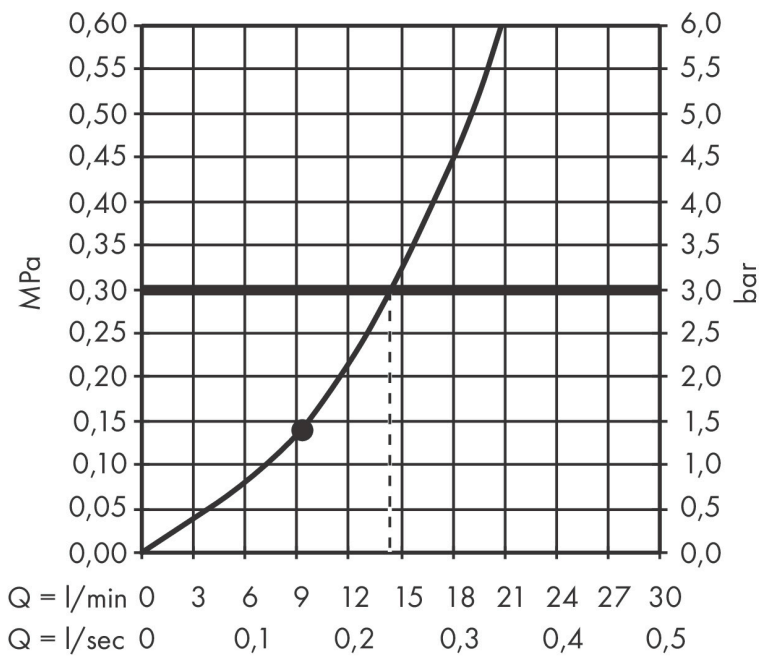

Merk hansgrohe
 Artikelnaam **Rainfinity** schouderdouche 500 1jet met planchet
 Art.nr. 26243700
 Oppervlakte mat wit
 Netto prijs 811,42 EUR

Product foto

Kenmerken

- straalplaatoppervlak: 502 x 80 mm
- PowderRain
- straalloppervlak: 309 x 28 mm
- functies als hoofd-, schouder- of zijdouche
- doorstroomhoeveelheid PowderRain-straal bij 3 bar: 14,5 l/min
- materiaal: metaal
- planchet gemaakt van veiligheidsglas
- oppervlak planchet: grafiet

Maat tekeningen

Technologie

Straalsoorten

Merk hansgrohe
 Artikelnaam **Rainfinity** schouderdouche 500 1jet met planchet
 Art.nr. 26243700
 Oppervlakte mat wit
 Netto prijs 811,42 EUR

Stroomschema

De verbruikswaarden werden in overeenstemming met de praktijk met de bijbehorende armaturen (thermostaat/mengkraan/inbouwventiel) gemeten.

Merk hansgrohe
 Artikelnaam **Rainfinity** schouderdouche 500 1jet met planchet
 Art.nr. 26243700
 Oppervlakte mat wit
 Netto prijs 811,42 EUR

Installatievoorbeelden

i Afmetingen kunnen variëren vanwege keramische toleranties die verband houden met het productieproces.

Merk	hansgrohe
Artikelnaam	Rainfinity schouderdouche 500 1jet met planchet
Art.nr.	26243700
Oppervlakte	mat wit
Netto prijs	811,42 EUR

Explosietekening voor bouwjaar: >07/19

Merk hansgrohe
 Artikelnaam **Rainfinity** schouderdouche 500 1jet met planchet
 Art.nr. 26243700
 Oppervlakte mat wit
 Netto prijs 811,42 EUR