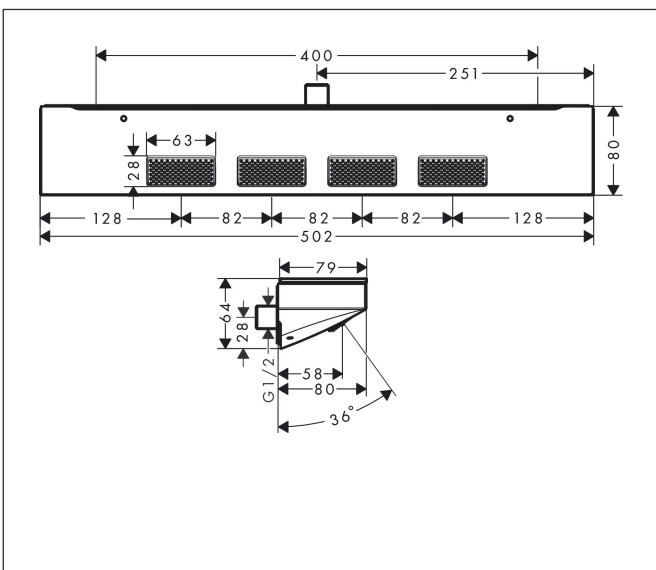

Merk hansgrohe
 Artikelnaam **Rainfinity** schouderdouche 500 1jet met planchet
 Art.nr. 26243700
 Oppervlakte mat wit
 Netto prijs 811,42 EUR

Product foto

Kenmerken

- straalplaatoppervlak: 502 x 80 mm
- PowderRain
- straalloppervlak: 309 x 28 mm
- functies als hoofd-, schouder- of zijdouche
- doorstroomhoeveelheid PowderRain-straal bij 3 bar: 14,5 l/min
- materiaal: metaal
- planchet gemaakt van veiligheidsglas
- oppervlak planchet: grafiet

Maat tekeningen

Technologie

Straalsoorten

Merk hansgrohe
 Artikelnaam **Rainfinity** schouderdouche 500 1jet met planchet
 Art.nr. 26243700
 Oppervlakte mat wit
 Netto prijs 811,42 EUR

Stroomschema

De verbruikswaarden werden in overeenstemming met de praktijk met de bijbehorende armaturen (thermostaat/mengkraan/inbouwventiel) gemeten.

Merk hansgrohe
 Artikelnaam **Rainfinity** schouderdouche 500 1jet met planchet
 Art.nr. 26243700
 Oppervlakte mat wit
 Netto prijs 811,42 EUR

Installatievoorbeelden

i Afmetingen kunnen variëren vanwege keramische toleranties die verband houden met het productieproces.

Merk	hansgrohe
Artikelnaam	Rainfinity schouderdouche 500 1jet met planchet
Art.nr.	26243700
Oppervlakte	mat wit
Netto prijs	811,42 EUR

Explosietekening voor bouwjaar: >07/19

Merk hansgrohe
 Artikelnaam **Rainfinity** schouderdouche 500 1jet met planchet
 Art.nr. 26243700
 Oppervlakte mat wit
 Netto prijs 811,42 EUR