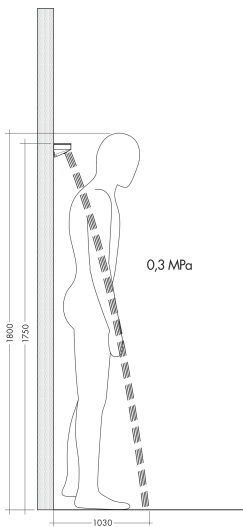

Merk hansgrohe
 Artikelnaam **Rainfinity** schouderdouche 500 1jet met planchet
 Art.nr. 26243700
 Oppervlakte mat wit
 Netto prijs 811,42 EUR

Product foto

Kenmerken

- straalplaatoppervlak: 502 x 80 mm
- PowderRain
- straalloppervlak: 309 x 28 mm
- functies als hoofd-, schouder- of zijdouche
- doorstroomhoeveelheid PowderRain-straal bij 3 bar: 14,5 l/min
- materiaal: metaal
- planchet gemaakt van veiligheidsglas
- oppervlak planchet: grafiet

Maat tekeningen

Technologie

Straalsoorten

Merk hansgrohe
 Artikelnaam **Rainfinity** schouderdouche 500 1jet met planchet
 Art.nr. 26243700
 Oppervlakte mat wit
 Netto prijs 811,42 EUR

Stroomschema

De verbruikswaarden werden in overeenstemming met de praktijk met de bijbehorende armaturen (thermostaat/mengkraan/inbouwventiel) gemeten.

Merk hansgrohe
 Artikelnaam **Rainfinity** schouderdouche 500 1jet met planchet
 Art.nr. 26243700
 Oppervlakte mat wit
 Netto prijs 811,42 EUR

Installatievoorbeelden

i Afmetingen kunnen variëren vanwege keramische toleranties die verband houden met het productieproces.

Merk	hansgrohe
Artikelnaam	Rainfinity schouderdouche 500 1jet met planchet
Art.nr.	26243700
Oppervlakte	mat wit
Netto prijs	811,42 EUR

Explosietekening voor bouwjaar: >07/19

Merk hansgrohe
 Artikelnaam **Rainfinity** schouderdouche 500 1jet met planchet
 Art.nr. 26243700
 Oppervlakte mat wit
 Netto prijs 811,42 EUR