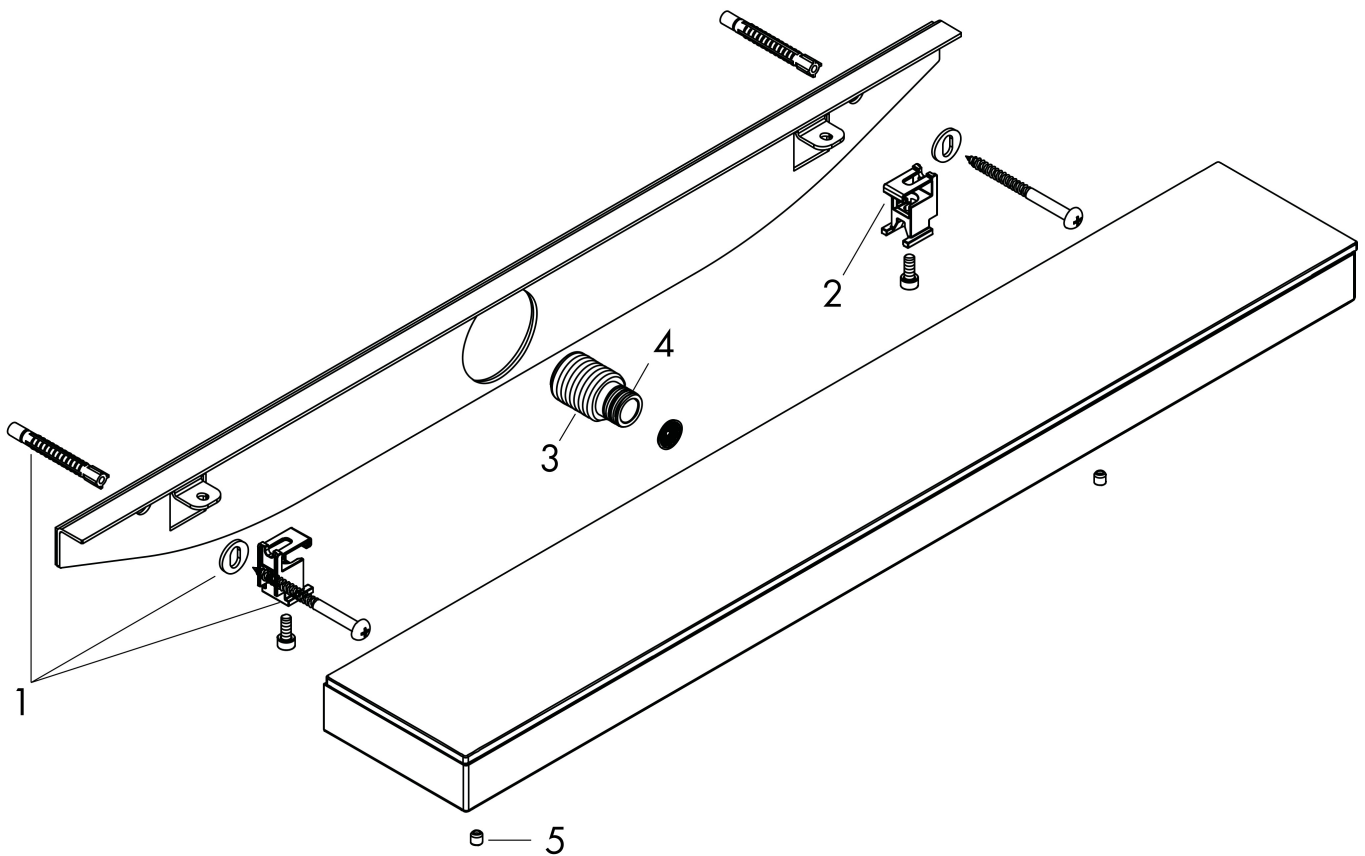

Merk	hansgrohe
Artikelnaam	Rainfinity schouderdouche 500 1jet met planchet
Art.nr.	26243700
Oppervlakte	mat wit
Netto prijs	811,42 EUR

Explosietekening voor bouwjaar: >07/19