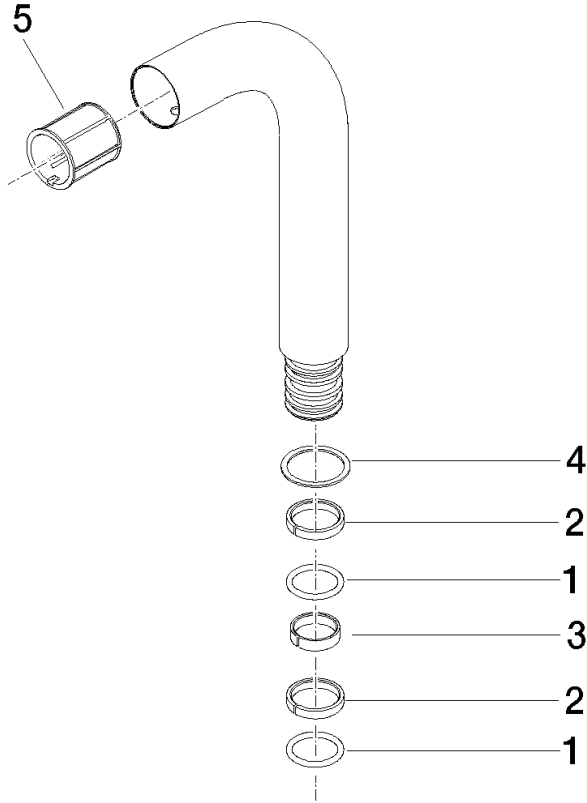

Pipe 245 x 125 x 135 mm - Champagne (22kt Gold)

SPARE PARTS

90 28 22 186 00

	Champagne (22kt Gold)	90 28 22 186 00-47
	Chrome	90 28 22 186 00-00
	Brushed Platinum	90 28 22 186 00-06
	Platinum	90 28 22 186 00-08
	Dark Chrome	90 28 22 186 00-19
	Brushed Durabronze (23kt Gold)	90 28 22 186 00-28
	Brushed Bronze (PVD)	90 28 22 186 00-42
	Brushed Champagne (22kt Gold)	90 28 22 186 00-46
	Brushed Chrome	90 28 22 186 00-93
	Brushed Dark Platinum	90 28 22 186 00-99

Pipe 245 x 125 x 135 mm - Champagne (22kt Gold)

SPARE PARTS

90 28 22 186 00

Pipe 245 x 125 x 135 mm - Champagne (22kt Gold)

SPARE PARTS

90 28 22 186 00

90 28 22 186 00

Parts for other finishes can be found here: [Chrome](#)

Spare parts list

No.	Item Number	Name	Quantity used	Delivery time
5	09 18 40 099 90	Cover/sleeve Ø 28 x 30 mm -	1.00	14
4	09 28 10 122 90	Ring Ø 25 x Ø 30 x 1 mm -	1.00	14
3	09 14 15 022 90	Support ring Ø 21,5 x 5,5 mm -	1.00	14
1	09 14 10 100 90	O-Ring EPDM 70 20,0 x 2,5 mm -	2.00	14
2	09 14 15 024 90	Support ring Ø 25 x 5,5 mm -	2.00	14