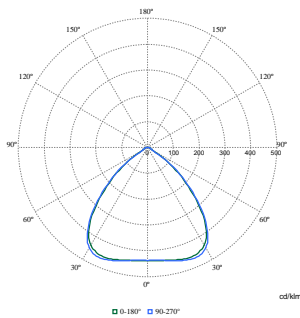

Fotometrische gegevens

Polar Normal (separate) - BY580PI - 910505102861