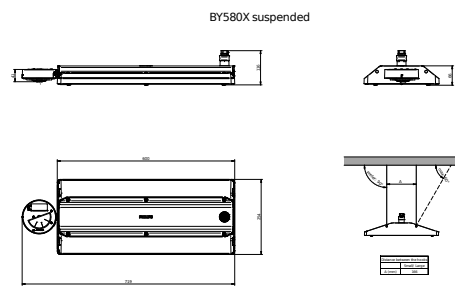

GentleSpace Gen4

Lumenbehoud (EN-IEC 62722-2-1) bij mediaan -
bruikbare levensduur van 50.000 uur

Lumenbehoud (EN-IEC 62722-2-1) bij mediaan L85
bruikbare levensduur van 100.000 uur

Productgegevens

Productnaam voor bestelling	BY580X 170S/840 SIA HE WB GC SI H4
Volledige productnaam	BY580X 170S/840 SIA HE WB GC SI H4
Full EOC	872016959397800
Bestelcode	8720169593978

Materiaalnr. (12NC)	910505102861
Lokale code	8720169593978
Numerator - Aantal per pak	1
EAN/UPC - product/behuizing	8720169593978
Numerator - Dozen per buitendoos	1
EAN/UPC - Case	8720169593978
Code productfamilie	BY580X [Gentlespace gen4 Interact]

Maatschets