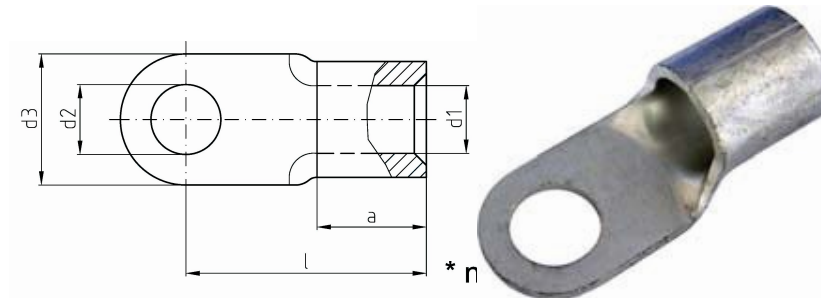

## Datasheet Plaatkabelschoen DIN46234 4,0-6,0mm<sup>2</sup> M4

Artikelnummer	ICQ64
Doorsnede Kabel	4,0-6,0 mm <sup>2</sup>
Gatmaat	M4
Materiaal	CU-HCP 99,95% volgens DIN EN 13600
Afwerking	Galvanisch vertind

### Maten:

D1	3.6mm
D3	8mm
D2	4.3mm
L	14mm
A	6mm
Gewicht	0.14 kg/100