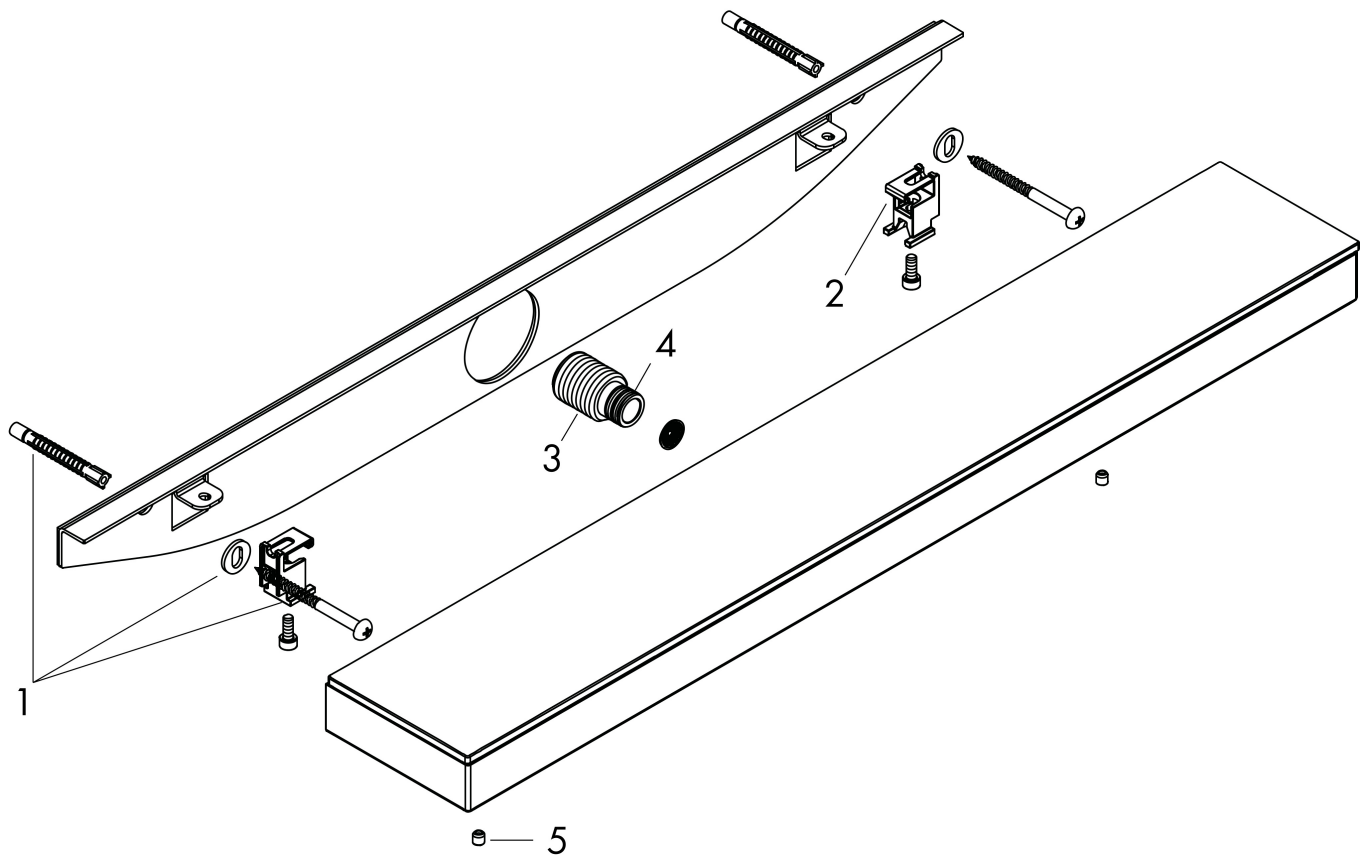

Merk hansgrohe
Artikelnaam **Rainfinity** schouderdouche 500 1jet met planchet
Art.nr. 26243000
Oppervlakte chroom
Netto prijs 624,16 EUR

reddot award 2019
best of the best

GOLD
AWARD
2019

ICD 2
NICE
AWA 1
RDS 8
INNOVATIVE
ARCHITECTURE
best of best

Installatievoorbeelden

Afmetingen kunnen variëren vanwege keramische toleranties die verband houden met het productieproces.

Merk	hansgrohe
Artikelnaam	Rainfinity schouderdouche 500 1jet met planchet
Art.nr.	26243000
Oppervlakte	chrom
Netto prijs	624,16 EUR

Explosietekening voor bouwjaar: >07/19

Merk hansgrohe
 Artikelnaam **Rainfinity** schouderdouche 500 1jet met planchet
 Art.nr. 26243000
 Oppervlakte chroom
 Netto prijs 624,16 EUR

Onderdelen voor bouwjaar: >07/19