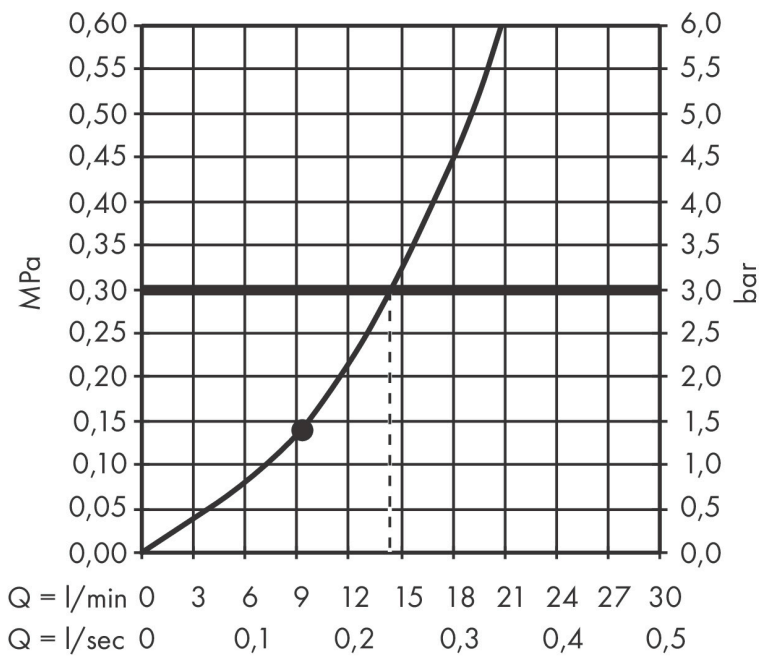

Merk hansgrohe
 Artikelnaam **Rainfinity** schouderdouche 500 1jet met planchet
 Art.nr. 26243000
 Oppervlakte chroom
 Netto prijs 624,16 EUR

Stroomschema

De verbruikswaarden werden in overeenstemming met de praktijk met de bijbehorende armaturen (thermostaat/mengkraan/inbouwventiel) gemeten.

Merk hansgrohe
Artikelnaam **Rainfinity** schouderdouche 500 1jet met planchet
Art.nr. 26243000
Oppervlakte chroom
Netto prijs 624,16 EUR

reddot award 2019
best of the best

GOLD
AWARD
2019

ICD 2
NICE
AWA 1
RDS 8
INNOVATIVE
ARCHITECTURE
best of best

Installatievoorbeelden

Afmetingen kunnen variëren vanwege keramische toleranties die verband houden met het productieproces.

Merk	hansgrohe
Artikelnaam	Rainfinity schouderdouche 500 1jet met planchet
Art.nr.	26243000
Oppervlakte	chrom
Netto prijs	624,16 EUR

Explosietekening voor bouwjaar: >07/19

Merk hansgrohe
 Artikelnaam **Rainfinity** schouderdouche 500 1jet met planchet
 Art.nr. 26243000
 Oppervlakte chroom
 Netto prijs 624,16 EUR

Onderdelen voor bouwjaar: >07/19