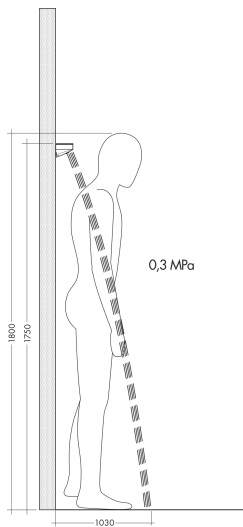

Merk hansgrohe
Artikelnaam **Rainfinity** schouderdouche 500 1jet met planchet
Art.nr. 26243000
Oppervlakte chroom
Netto prijs 624,16 EUR

reddot award 2019
best of the best

GOLD
AWARD
2019

Installatievoorbeelden

Afmetingen kunnen variëren vanwege keramische toleranties die verband houden met het productieproces.