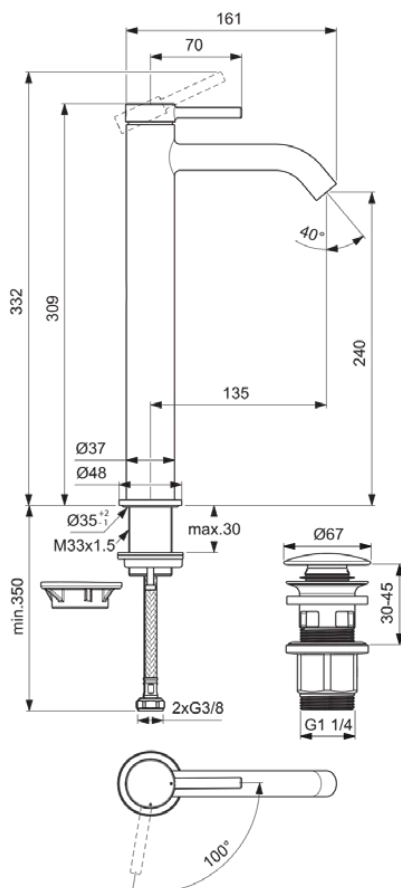

CERALINE NUOVO

BD960AA

CERALINE NUOVO | Wastafelmengkraan 48x166.5x332 mm, 135 mm sprong uitloop in chroom afwerking, 3.8 l/min (3 bar), met waste | Verborgen straalregelaar, Blue Start technologie, SmartShine

Afbeelding & technische tekening

Algemene informatie

Productcategorie:	Wastafelmengkranen
Producttype:	Wastafelmengkraan
Merk:	Ideal Standard
Collectie:	CERALINE NUOVO
Colour:	AA - Chroom
Afwerking van het oppervlak:	glanzend
Hoogte (mm):	332
Breedte (mm):	48
Lengte / sprong (mm):	166.5
Bevestigingswijze:	Schachtconstructie
Nettogewicht (kg):	1.40
EAN-code:	3800861119104