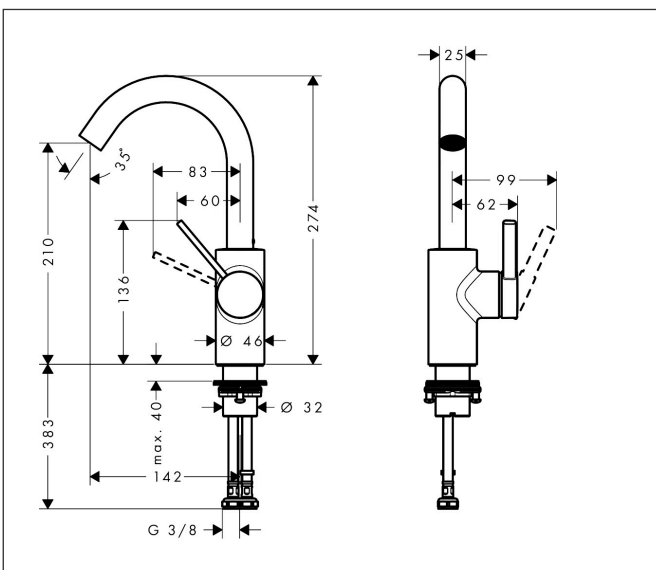

Merk	hansgrohe
Artikelnaam	Zesis S ééngreeps wastafelmengkraan 210 CoolStart met draaibare uitloop en Push Open afvoer
Art.nr.	74742000
Oppervlakte	chrom
Netto prijs	202,21 EUR

Product foto

Maat tekeningen

Kenmerken

- ComfortZone: grote bewegingsvrijheid bij het handenwassen dankzij ComfortZone 210
- voorsprong uitloop 142 mm
- uitloophoogte: 210 mm
- greepvariant: Met pingreep
- met draaibare uitloop
- straalsoort: normale straal
- maximale doorstroomhoeveelheid bij 3 bar: 4 l/min
- keramisch kardoos
- push-open afvoergarnituur G 1¼
- materiaal afvoergarnituur: synthetisch
- koud water met de greep in de middenpositie, bespaart energie en kosten
- EU taxonomie: max 6l/min - draagt substantieel bij aan duurzaamheid

Stroomschema

Merk	hansgrohe
Artikelnaam	Zesis S ééngreeps wastafelmengkraan 210 CoolStart met draaibare uitloop en Push Open afvoer
Art.nr.	74742000
Oppervlakte	chrom
Netto prijs	202,21 EUR

Explosietekening voor bouwjaar: >07/25

Merk	hansgrohe
Artikelnaam	Zesis S ééngreeps wastafelmengkraan 210 CoolStart met draaibare uitloop en Push Open afvoer
Art.nr.	74742000
Oppervlakte	chroom
Netto prijs	202,21 EUR

Onderdelen voor bouwjaar: >07/25