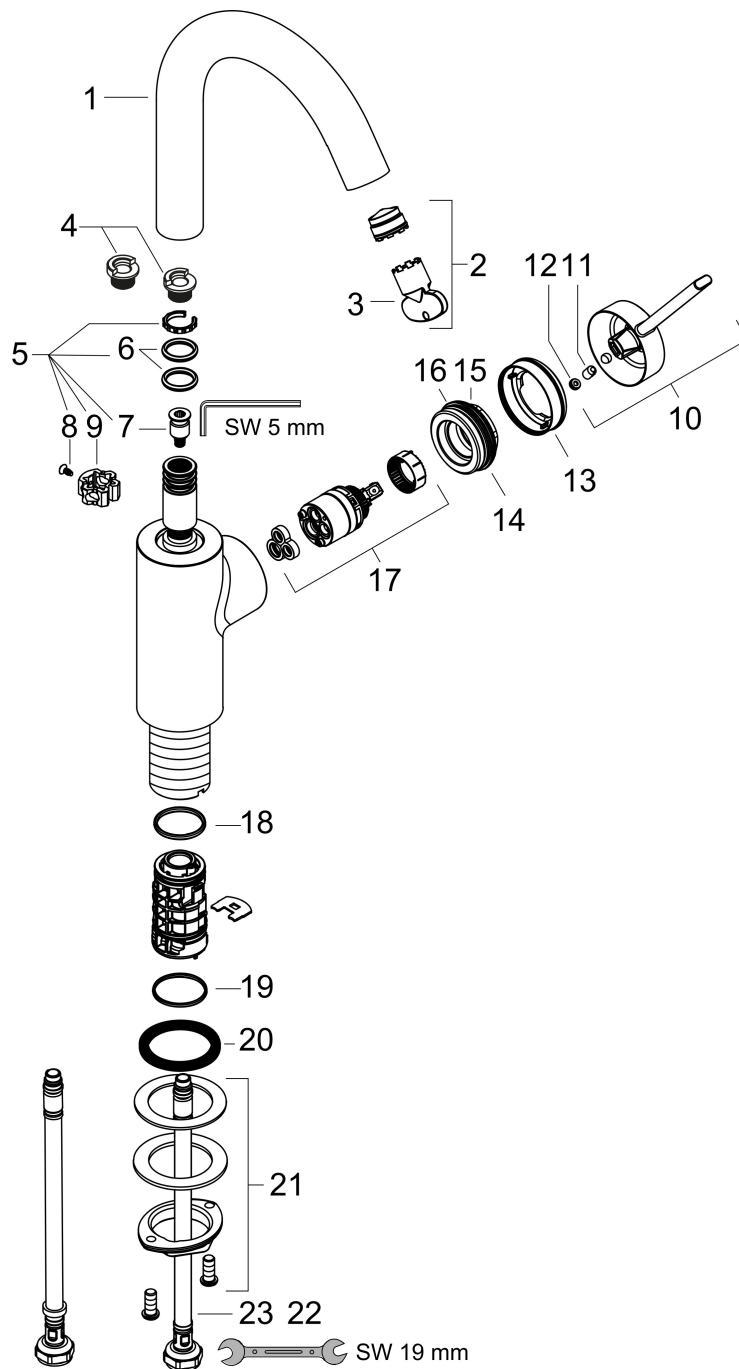

Kenmerken

- ComfortZone: grote bewegingsvrijheid bij het handenwassen dankzij ComfortZone 210
- voorsprong uitloop 142 mm
- uitloophoogte: 210 mm
- greepvariant: Met pingreep
- met draaibare uitloop
- straalsoort: normale straal
- maximale doorstroomhoeveelheid bij 3 bar: 4 l/min
- keramisch kardoos
- push-open afvoergarnituur G 1¼
- materiaal afvoergarnituur: synthetisch
- koud water met de greep in de middenpositie, bespaart energie en kosten
- EU taxonomie: max 6l/min - draagt substantieel bij aan duurzaamheid

Stroomschema

Merk	hansgrohe
Artikelnaam	Zesis S ééngreeps wastafelmengkraan 210 CoolStart met draaibare uitloop en Push Open afvoer
Art.nr.	74742000
Oppervlakte	chrom
Netto prijs	202,21 EUR

Explosietekening voor bouwjaar: >07/25

Merk	hansgrohe
Artikelnaam	Zesis S ééngreeps wastafelmengkraan 210 CoolStart met draaibare uitloop en Push Open afvoer
Art.nr.	74742000
Oppervlakte	chroom
Netto prijs	202,21 EUR

Onderdelen voor bouwjaar: >07/25

Pos	Beschrijving	Art.nr.	Prijs
1	uitloop compl.	87876000	64,30
2	straalschijf	87877000	
3	servicesleutel	93750000	7,70
4	aanslagringset (110° / 150°)	98486000	12,70
5	dichtingsset	92646000	16,60
6	O-Ring 14x2,5	98189000	3,00
7	service eenheid	93507000	32,70
8	schroef	97662000	7,70
9	axialring	97558000	3,00
10	greep	87875000	
11	inbusschroef M5x8	92851000	3,00
12	greepstop	94440460	3,00
13	rozet	98265000	16,60
14	spanschroef	87870000	
15	O-ring 35x1,5	92114000	4,80
16	O-Ring 32x2	98193000	3,00
17	kardoes compl.	93760000	78,40
18	O-ring 24x2	98388000	3,00
19	O-ring 26x1,5	98390000	3,00
20	vlakdichting	98749000	4,80
21	schachtbevestigingsset compl. (Ø 32)	13961000	20,40
22	aansluitslang 450 mm M8x0,75 G3/8	97206000	25,70
23	O-ring 6,6x1,6	93019000	3,00
a	Afvoerplug Push-Open	50105000	25,79