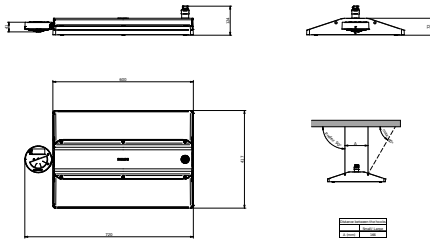

GentleSpace Gen4

Prestaties gedurende tijd (conform IEC)

Uitvalpercentage voorschakelapparatuur bij 10 %
mediaan bruikbare levensduur van 100.000
uur

Lumenbehoud (EN-IEC 62722-2-1) bij -
mediaan bruikbare levensduur van 50.000 uur

Lumenbehoud (EN-IEC 62722-2-1) bij L85
mediaan bruikbare levensduur van 100.000
uur

Productgegevens

Productnaam voor bestelling BY581X 250S/840 SIA HE WB GC SI H4

Volledige productnaam	BY581X 250S/840 SIA HE WB GC SI H4
Full EOC	872016959398500
Bestelcode	8720169593985
Materiaalnr. (12NC)	910505102862
Lokale code	8720169593985
Numerator - Aantal per pak	1
EAN/UPC - product/behuizing	8720169593985
Numerator - Dozen per buitendoos	1
EAN/UPC - Case	8720169593985
Code productfamilie	BY581X [Gentlespace gen4 Interact]

Maatschets

BY581X suspended