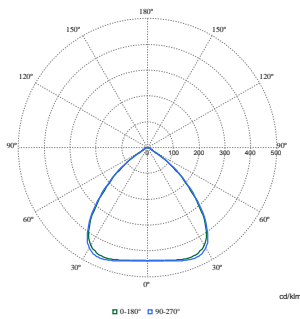

Fotometrische gegevens

Polar Normal (separate) - BY580PI - 910505102862