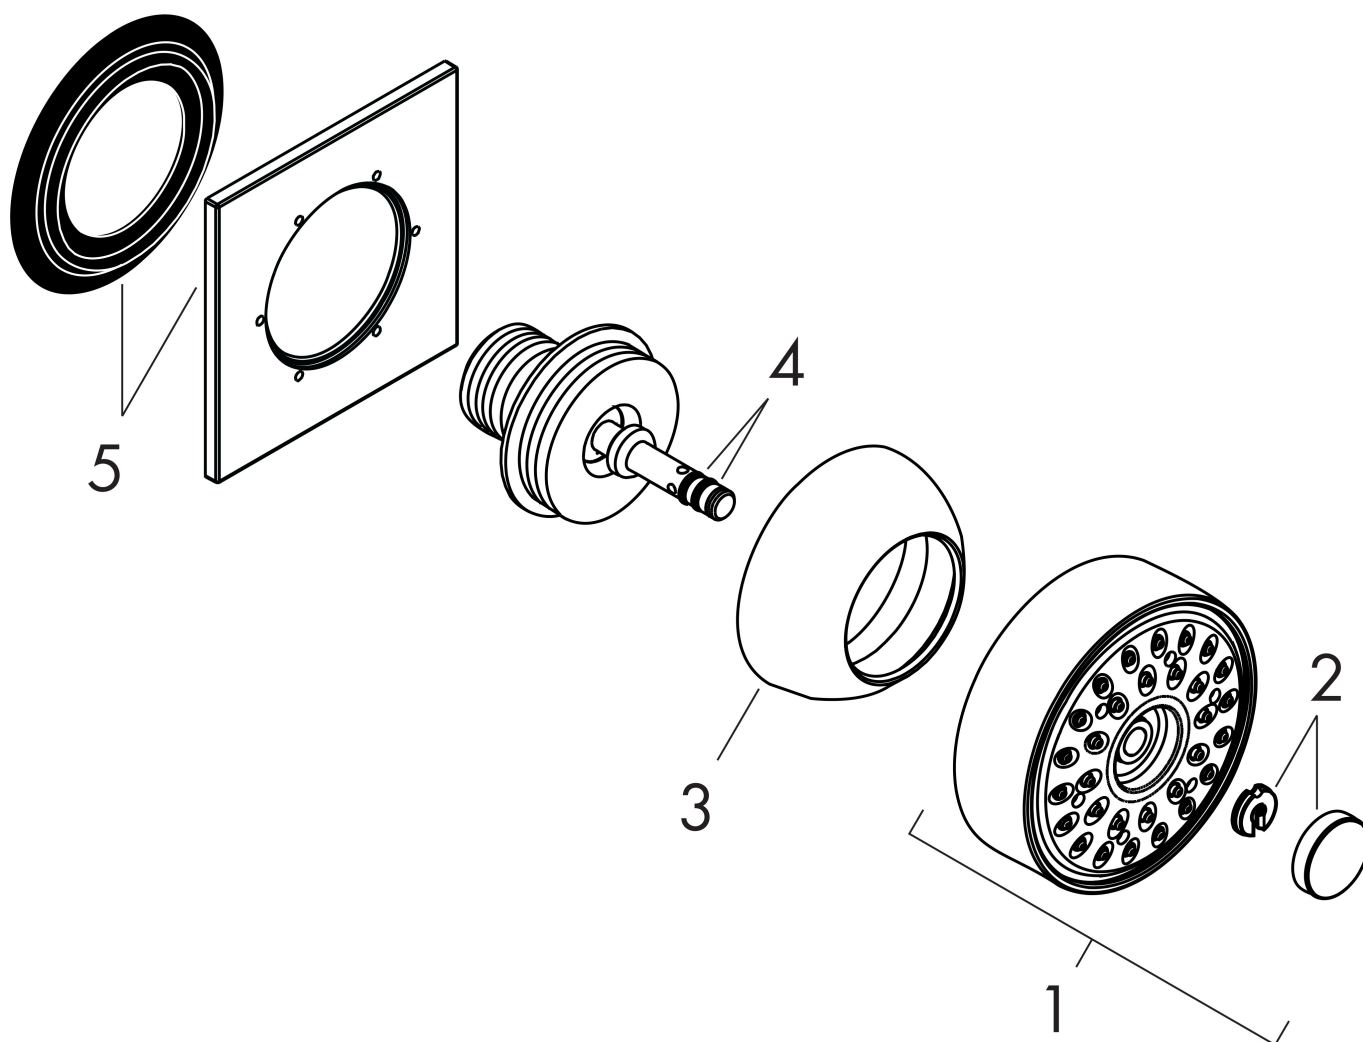

Artikelnaam	zijdouche Square
Art.nr.	28469000
Oppervlakte	chrom
Netto prijs	163,18 EUR

Explosietekening voor bouwjaar: >03/07

Artikelnaam	zijdouche Square
Art.nr.	28469000
Oppervlakte	chrom
Netto prijs	163,18 EUR

Onderdelen voor bouwjaar: >03/07

Pos	Beschrijving	Art.nr.	Prijs
1	straalschijf compl.	98859000	66,87
2	deksel	98943000	8,01
3	Inbouwdelen	97521000	17,26
4	O-ring 3x1,5	98104000	3,12
5	rozet	98858000	17,26