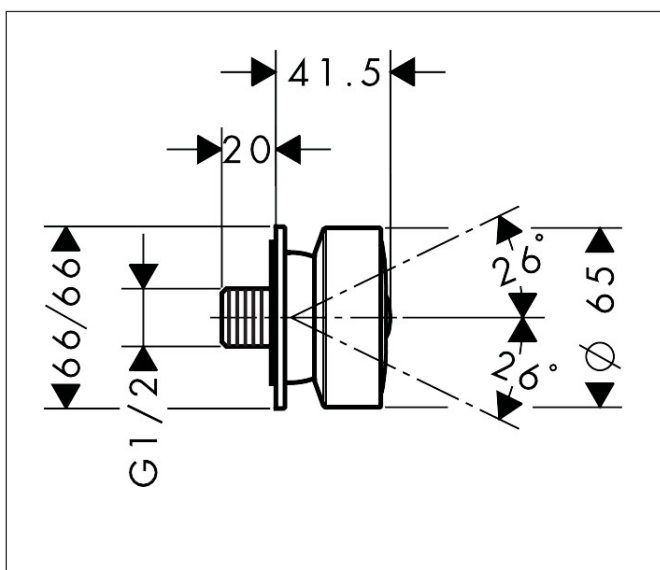

Artikelnaam	zijdouche Square
Art.nr.	28469000
Oppervlakte	chrom
Netto prijs	163,18 EUR

## Maat tekeningen

## Kenmerken

- straalplaatoppervlak: 65 mm
- Rain
- oppervlak straalplaat: grijs
- hoek zijdouche verstelbaar
- materiaal: metaal
- EU taxonomie: max 6l/min - draagt substantieel bij aan duurzaamheid