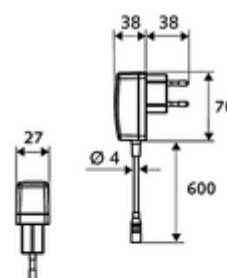

Leveringsomvang

- Eéngatskraan met infraroodsensor
 - Temperatuurregelaar
 - Elektronica met infraroodsensor, programmeerbaar
 - Axiaal magneetventiel 6 V met voorfilter
 - Straalregelaar
 - Aansluitkabel 220 mm, met steekverbinder 3-polig, beschermingsklasse IP 65
- Stekkertransformator 9 VDC, 100 - 240 VAC, 50 - 60 Hz
- 2 flexibele aansluitslangen Clean-Fix S G 3/8 V x 400 mm, met geïntegreerde terugslagklep (EN 1717: EB) en voorfilter
- Bevestigingsmateriaal voor montage wastafel