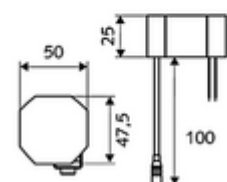

Leveringsomvang

- Eéngatskraan met infraroodsensor
 - Temperatuurregelaar
 - Elektronica met infraroodsensor, programmeerbaar
 - Axiaal magneetventiel 6 V met voorfilter
 - Straalregelaar
 - Aansluitkabel 220 mm, met steekverbinder 3-polig, beschermingsklasse IP 65
- Stekkertransformator 9 VDC, 100 - 240 VAC, 50 - 60 Hz
- 2 flexibele aansluitslangen Clean-Fix S G 3/8 V x 400 mm, met geïntegreerde terugslagklep (EN 1717: EB) en voorfilter
- Bevestigingsmateriaal voor montage wastafel