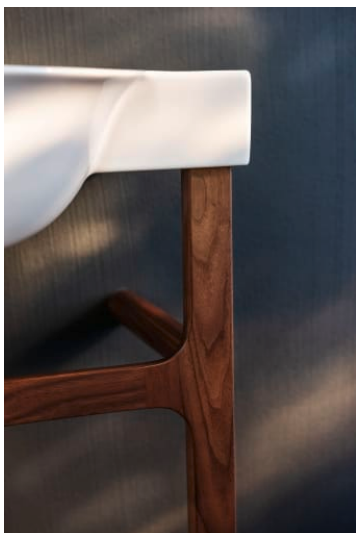

THE NEW CLASSIC

Lavabo mural ou à poser sur meuble ou à poser sur pieds

DIMENSIONS

Longueur	800 mm
Largeur	480 mm
Hauteur	75 mm

COULEUR ET FINITION

757 Blanc mat

OPTIONS

104 - avec 1 trou pour la robinetterie

H406041085...1

Meuble sous lavabo, 2 tiroirs, pour lavabo 813855

H406042085...1

Socle de lavabo, pour lavabo 813855

H406072085...1

Ecoulement toujours ouvert avec cache pour soupape, SaphirKeramik

H898188...0001