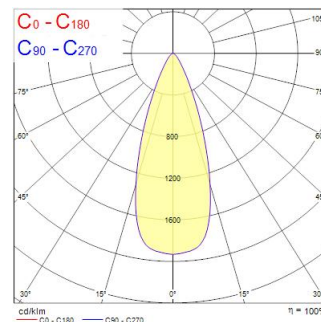

## Technische gegevens

### Afmetingen (mm)

### Fotometrie

Distance [m]	Cone diameter [m]	E(0°)	E(C0)	E(C90)	Beam diameter [m]	Illuminance [lx]
0.5	0.35	15546	1922	1922	1922	8090
1.0	0.70	3911	1922	1922	1922	1600
1.5	1.04	1738	1922	1922	1922	700
2.0	1.39	978	1922	1922	1922	412
2.5	1.74	598	1922	1922	1922	264
3.0	2.09	405	1922	1922	1922	183

Distance [m] Cone diameter [m] Illuminance [lx]  
C0 - C180 (Half beam angle: 36.4°)