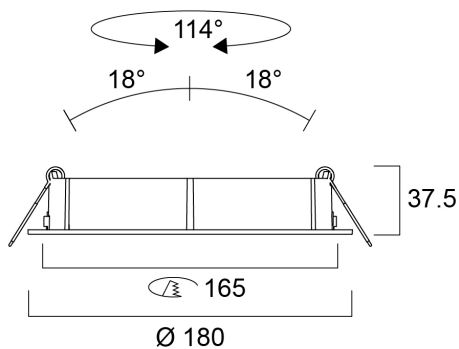

# Ludospot 111 Basis Rond 180mm Cardan Wit

Artikelnummer 0005337

**SYLVANIA**

**PRO**

LUDOSPOT 111 Ronde behuizing 180 Cardan wit - Inbouwmodule LUDOSPOT diameter 111mm. ledmodule niet inbegrepen. Gegoten Aluminium behuizing. Ronde plafondrand met witte reflector. Réglable horizontalement à 114° avec système cardanique; Kantelbaar 18°. IP20. RAL 9016. Afmetingen (Lxb): 180x38 mm. inbouwmaat 165mm. Alleen voor gebruik binnenshuis.

### Afmetingen (mm)

# Ludospot 111 Basis Rond 180mm Cardan Wit

Artikelnummer 0005337

**SYLVANIA**

## Fysieke gegevens

Kleur behuizing	RAL 9016 - Traffic white / Bezel
IP waarde	IP20
IK waarde	IK03
Lengte (mm)	180
Breedte (mm)	180
Gewicht (kg)	0.8