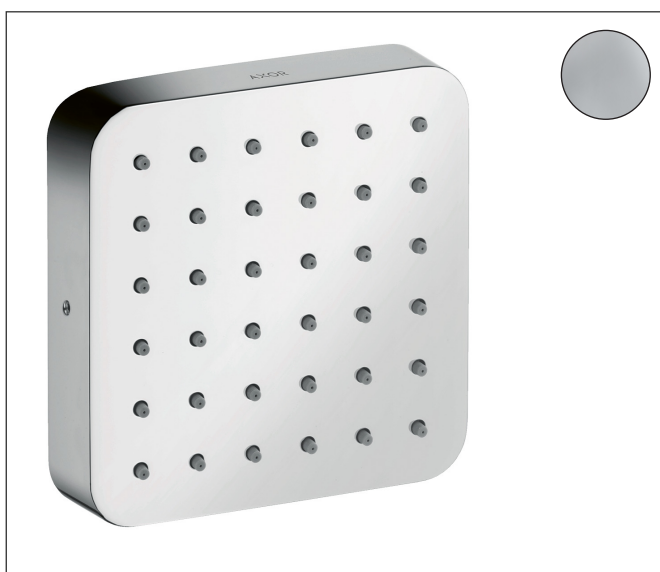

Merk	AXOR
Artikelnaam	<b>AXOR Citterio E</b> douchemodule afbouwdeel 120/120 softsquare
Art.nr.	36822000
Oppervlakte	chrom
Netto prijs	429,45 EUR

## Product foto

## Kenmerken

- straalplaatoppervlak: 120 mm
- Rain
- straalhoek in vijf standen verstelbaar
- functies als hoofd-, schouder- of zijdouche
- bij installatie in direct verband (10 mm afstand) is inbouwdeel # 28486180 benodigd
- bij vrijstaande montage is een G ½ aansluiting mogelijk
- bij montage als hoofddouche wordt gebruik van montagehulp #28470180 aanbevolen
- materiaal: metaal
- EU taxonomie: max 6l/min - draagt substantieel bij aan duurzaamheid

## Straalsoorten

Merk AXOR  
 Artikelnaam **AXOR Citterio E** douchemodule afbouwdeel 120/120 softsquare  
 Art.nr. 36822000  
 Oppervlakte chroom  
 Netto prijs 429,45 EUR