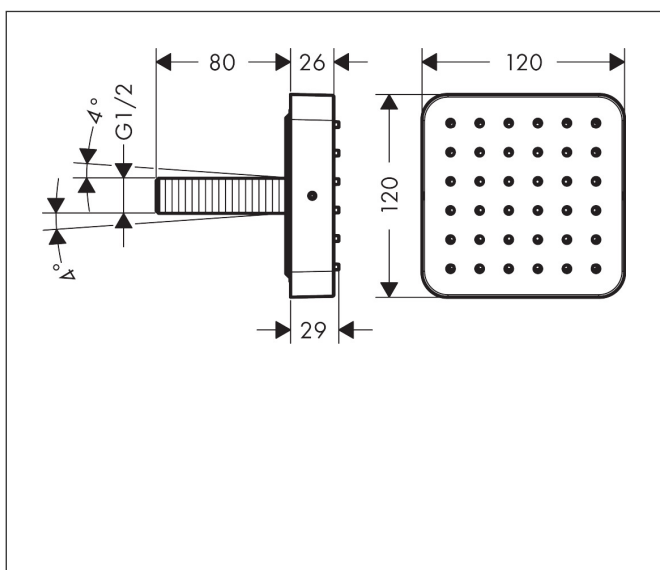

Merk	AXOR
Artikelnaam	<b>AXOR Citterio E</b> douchemodule afbouwdeel 120/120 softsquare
Art.nr.	36822000
Oppervlakte	chrom
Netto prijs	429,45 EUR

## Kenmerken

- straalplaatoppervlak: 120 mm
- Rain
- straalhoek in vijf standen verstelbaar
- functies als hoofd-, schouder- of zijdouche
- bij installatie in direct verband (10 mm afstand) is inbouwdeel # 28486180 benodigd
- bij vrijstaande montage is een G ½ aansluiting mogelijk
- bij montage als hoofddouche wordt gebruik van montagehulp #28470180 aanbevolen
- materiaal: metaal
- EU taxonomie: max 6l/min - draagt substantieel bij aan duurzaamheid

## Maat tekeningen