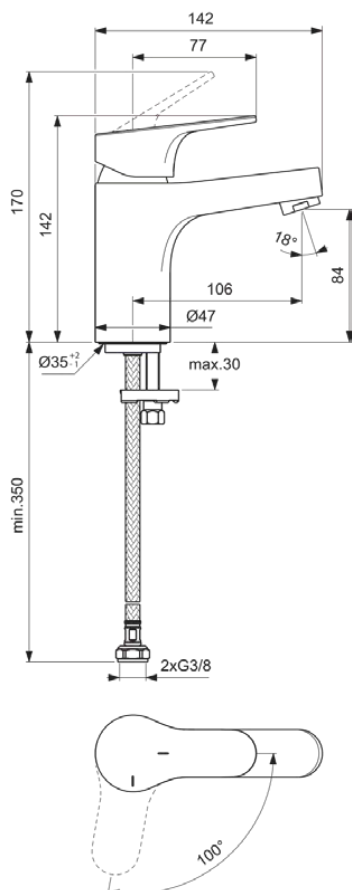

CERABASE

BC830AA

CERABASE | Wastafelmengkraan 47x142x142 mm, 106 mm sprong uitloop in chroom afwerking, 3.8 l/min (3 bar), zonder waste | EasyFix, Blue Start technologie, Click technologie, FirmaFlow, SmartShine

Afbeelding & technische tekening

Algemene informatie

Productcategorie:	Wastafelmengkranen
Producttype:	Wastafelmengkraan
Merk:	Ideal Standard
Collectie:	CERABASE
Ontwerper:	Palomba Serafini Associati
Colour:	AA - Chroom
Afwerking van het oppervlak:	glanzend
Hoogte (mm):	142
Breedte (mm):	47
Lengte / sprong (mm):	142
Bevestigingswijze:	EasyFix
Nettogewicht (kg):	1.07
EAN-code:	3800861114383