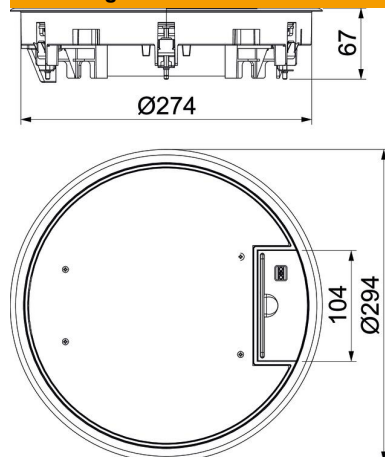

PA Polyamide

Stamgegevens

Artikelnummer	7405460
Type	GESR7 10U 1019
Omschrijving 1	Inbouweenheid
Omschrijving 2	voor universele montage
Fabrikant	OBO
Dimensie	Ø294x66
Kleur	grijsbeige; RAL 1019
Materiaal	Polyamide
Kleinste verkoop-eenheid	1
Eenheid van hoeveelheid	Stuk
Gewicht	250,5 kg
Eenheid gewicht	kg/100 st.
CO ₂ -voetafdruk (GWP) van wieg tot poort	8,3362 kg CO ₂ e / 1 Stuk

Technisch specificatieblad

Inbouweenheid GESR7 met greepbeugel

Artikelnummer: 7405460

Afmetingen

Technische gegevens

Aantal inbouwbare apparaten	10
Aantal inbouwdozen	3
Uitvoering	Rond
Uitvoering leidinguitlaat	Draaibare snoeruitgang
Beschermraam vloerbekleding	ja
Vloeronderhoud	Droog
Afdichtingsinbouwmogelijkheid	nee
Vloerhoogte min.	78 mm
Geschikt voor inbouw in dubbele vloer	ja
Geschikt voor vlak gesloten ondervloerkanaal	ja
Geschikt voor door afwerkvloer overdekt ondervloerkanaal	ja
Geschikt voor inbouw in holle vloer	ja
Geschikt voor nat onderhoud	nee
Geschikt voor vloerdoos	350
Geschikt voor ondervloerkanaal	ja
Apparatuurdrager voor opname van inbouwdozen	ja
Met uitsparing vloerbekleding	ja
Nominale maat voor inbouweenheden	R7
Raamuitvoering	Frame voor tapijtrand
Beschermingsgraad (IP) in gebruikte situatie	IP20
Beschermingsgraad (IP) in niet gebruikte situatie	IP40
Beschermingsgraad IK-code	IK08
Heavy-duty uitvoering	nee
Spanbereik D max.	36 mm
Spanbereik D min.	14 mm
Type inbouwsysteem	UT3 / UT4

Technisch specificatieblad

Inbouweenheid GESR7 met greepbeugel

Artikelnummer: 7405460

Technische gegevens

Verticale last, groot oppervlak	tot 5.000 N
Verticale last, klein oppervlak	tot 3.000 N
Toelatingen	VDE
Openingsmechanisme	Handvat
Dikte vloerbedekking	5 mm