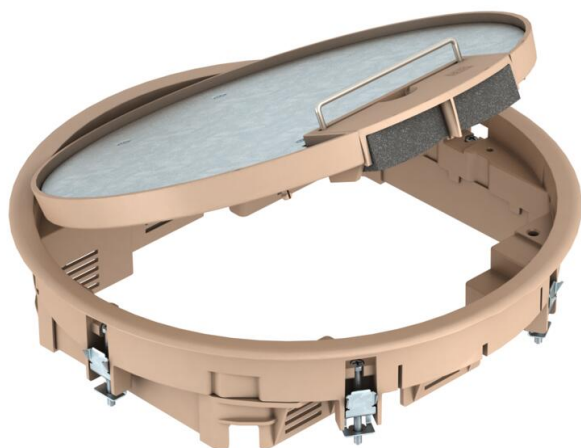

Technisch specificatieblad

Inbouweenheid GESR7 met greepbeugel

Artikelnummer: 7405460

Inbouweenheid met greepbeugel voor maximaal 10 Module 45-apparaten in 2 universele dragers UT3 en een UT4, toepassing in kanaalsystemen en systeemvloeren in binnenopstelling.
Tot maximaal 7 installatie-apparaten toepasbaar met centraalplaat 50.

PA Polyamide

Stamgegevens

Artikelnummer	7405460
Type	GESR7 10U 1019
Omschrijving 1	Inbouweenheid
Omschrijving 2	voor universele montage
Fabrikant	OBO
Dimensie	Ø294x66
Kleur	grijsbeige; RAL 1019
Materiaal	Polyamide
Kleinste verkoop-eenheid	1
Eenheid van hoeveelheid	Stuk
Gewicht	250,5 kg
Eenheid gewicht	kg/100 st.
CO ₂ -voetafdruk (GWP) van wieg tot poort	8,3362 kg CO ₂ e / 1 Stuk

Technisch specificatieblad

Inbouweenheid GESR7 met greepbeugel

Artikelnummer: 7405460

Afmetingen

Technische gegevens

Aantal inbouwbare apparaten	10
Aantal inbouwdozen	3
Uitvoering	Rond
Uitvoering leidinguitlaat	Draaibare snoeruitgang
Beschermraam vloerbekleding	ja
Vloeronderhoud	Droog
Afdichtingsinbouwmogelijkheid	nee
Vloerhoogte min.	78 mm
Geschikt voor inbouw in dubbele vloer	ja
Geschikt voor vlak gesloten ondervloerkanaal	ja
Geschikt voor door afwerkvloer overdekt ondervloerkanaal	ja
Geschikt voor inbouw in holle vloer	ja
Geschikt voor nat onderhoud	nee
Geschikt voor vloerdoos	350
Geschikt voor ondervloerkanaal	ja
Apparatuurdrager voor opname van inbouwdozen	ja
Met uitsparing vloerbekleding	ja
Nominale maat voor inbouweenheden	R7
Raamuitvoering	Frame voor tapijtrand
Beschermingsgraad (IP) in gebruikte situatie	IP20
Beschermingsgraad (IP) in niet gebruikte situatie	IP40
Beschermingsgraad IK-code	IK08
Heavy-duty uitvoering	nee
Spanbereik D max.	36 mm
Spanbereik D min.	14 mm
Type inbouwsysteem	UT3 / UT4