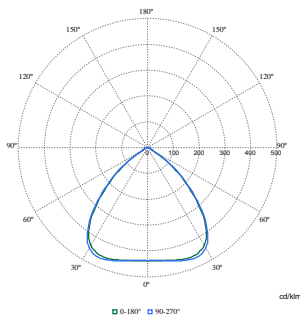

Fotometrische gegevens

Polar Normal (separate) - BY580PI - 910505102863