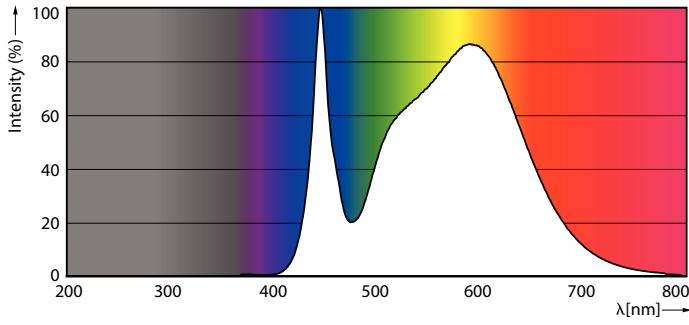

CorePro LEDtube InstantFit HF T5

Fotometrische gegevens

Spectral Power Distribution Colour - CorePro LEDtube HF 1500mm HO 26.7W 840T5