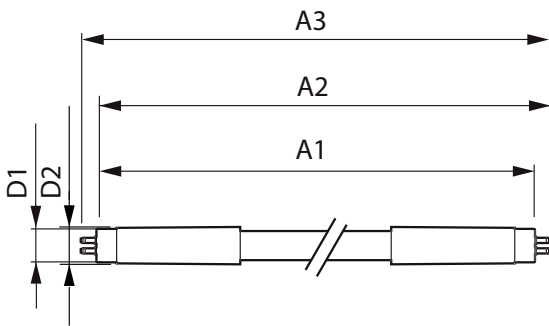

CorePro LEDtube InstantFit HF T5

Max. lampnr. op MCB B type 16A – EM-voorschakelapparaat zonder compensatiecondensator.	-
Max. lampnr. op MCB B type 16 A – EM-voorschakelapparaat met compensatiecondensator.	-

Operationele temperatuur

T-behuizing maximaal (nom.)	45 °C

Dimbaarheid en regelsystemen

Dimbaar	Nee

Eigenschappen behuizing en afmetingen

Lampafwerking	Mat
Lampmateriaal	Glas
Productlengte	1.500 mm
Lampvorm	T5
Nettogewicht (per stuk)	0,196 kg

Keurmerken en classificaties

Energie-efficiëntieklasse	D
Energiebesparend product	Ja
Keurmerken	Conform RoHS KEMA Keurcertificaat

Energieverbruik kWh/1.000 uur	27 kWh
EPREL-registratienummer	1857686
CE-markering	Ja
Conform EU RoHS-richtlijn	Ja
Bereik omgevingstemperatuur	-20 tot +45 °C

Productgegevens

Productnaam voor bestelling	CorePro LEDtube HF 1500mm HO 26.7W 840T5
Volledige productnaam	CorePro LEDtube HF 1500mm HO 26.7W 840T5
Full EOC	872016929566700
Bestelcode	8720169295667
Materiaalnr. (12NC)	929003775402
Lokale code	8720169295667
Numerator - Aantal per pak	1
EAN/UPC - product/behuizing	8720169295667
Numerator - Dozen per buitendoos	10
EAN/UPC - Case	8720169295674

Maatschets

Product	D1	D2	A1	A2	A3
CorePro LEDtube HF 1500mm HO 26.7W 840T5	15,5 mm	16/19 mm	1.449 mm	1.456 mm	1.463 mm