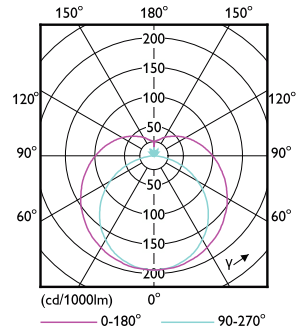

Maatschets

Product	D1	D2	A1	A2	A3
CorePro LEDtube HF 1500mm HO 26.7W 840T5	15,5 mm	16/19 mm	1.449 mm	1.456 mm	1.463 mm

CorePro LEDtube InstantFit HF T5

Fotometrische gegevens

Spectral Power Distribution Colour - CorePro LEDtube HF 1500mm HO 26.7W 840T5