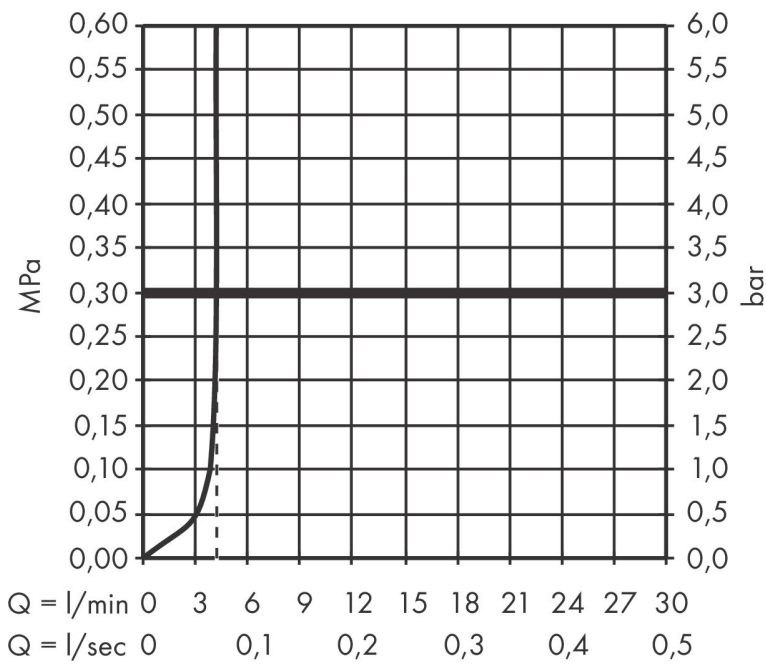

Merk hansgrohe
Artikelnaam **Zesis S** ééngreeps inbouw wastafelmengkraan met voorsprong 19,4 cm
Art.nr. 74750670
Oppervlakte Mat zwart
Netto prijs 261,49 EUR

Stroomschema