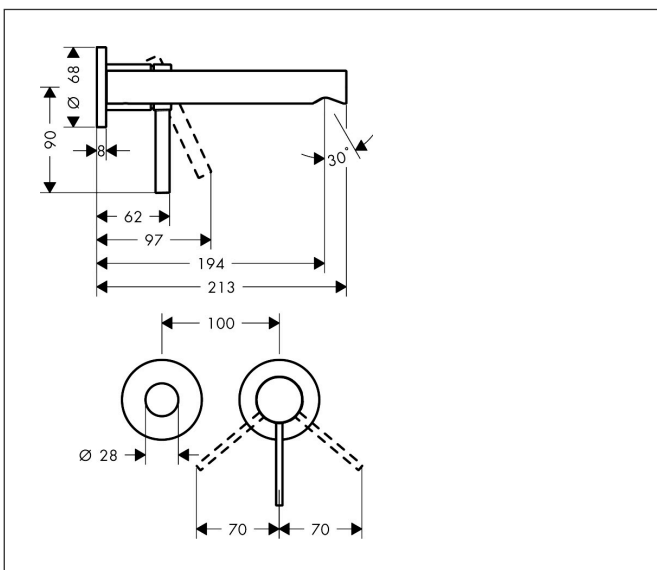

Merk	hansgrohe
Artikelnaam	Zesis S ééngreeps inbouw wastafelmengkraan met voorsprong 19,4 cm
Art.nr.	74750670
Oppervlakte	Mat zwart
Netto prijs	261,49 EUR

Product foto

Kenmerken

- voorsprong uitloop 194 mm
- uitloophoogte: 90 mm
- greepvariant: Met pingreep
- straalsoort: normale straal
- maximale doorstroomhoeveelheid bij 3 bar: 4 l/min
- keramisch kardoos
- zonder wastegarnituur, met afvoerplug (art.nr. 50001)
- materiaal afvoergarnituur: metaal
- de greep kan rechts of links worden geplaatst, afhankelijk van de montage van het inbouwdeel
- EU taxonomie: max 6l/min - draagt substantieel bij aan duurzaamheid

Maat tekeningen

Technologie

Merk	hansgrohe
Artikelnaam	Zesis S ééngreeps inbouw wastafelmengkraan met voorsprong 19,4 cm
Art.nr.	74750670
Oppervlakte	Mat zwart
Netto prijs	261,49 EUR

Benodigde onderdelen

Stroomschema

Merk	hansgrohe
Artikelnaam	Zesis S ééngreeps inbouw wastafelmengkraan met voorsprong 19,4 cm
Art.nr.	74750670
Oppervlakte	Mat zwart
Netto prijs	261,49 EUR

Onderdelen voor bouwjaar: >01/25

Pos	Beschrijving	Art.nr.	Prijs
1	greep	87889670	
2	inbusschroef M5x5	98446000	3,00
3	huls	93989670	38,60
4	rozet voor greep	93988670	78,00
5	schijf	97600000	10,40
6	moer	94752000	25,70
7	O-ring 34x2	98383000	4,80
8	kardoes compl.	93760000	78,40
9	dichting	93383000	10,40
10	kardoesadapter	95634000	10,40
11	O-ring 26x2	98147000	3,00
12	uitloop compl.	87888670	170,60
13	perlatorstraal	87869000	
14	montagesleutel	98987000	7,70
15	inbusschroef M5x6	97768000	3,00
16	rozet voor uitloop	93987670	96,50
17	dichting	97530000	4,80
18	aansluiting G½	95626000	40,60
19	O-ring 13x2	98128000	3,00
20	draadeind set	97971000	32,70
21	verlengset 25 mm voor 13622180	31971000	119,06
a	afvoer	50001670	61,05