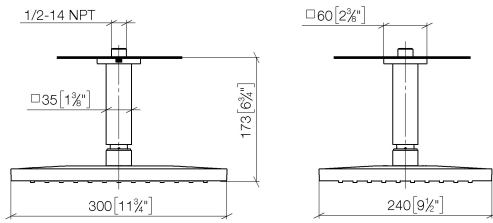

Regenbrause mit Deckenanbindung 300 x 240 mm - Dark Platinum gebürstet **SERIENSPEZIFISC**

28 771 980 Produktversion ab 01.11.2025

- Regenbrause 300 x 240 mm
- Material Regenbrause: Kunststoff
- PURE RAIN, Durchfluss max. 14 l/min (bei 3 Bar)
- Funktion ab: 12 l/min
- mit Leerlauf-Funktion
- mit Antikalk-System

Technische Daten:

- Rosette 60 x 60 mm
- Anschluss 1/2"

Hinweise:

Verfügbar ab Q2 2026

	Dark Platinum gebürstet	28 771 980-99
	Chrom	28 771 980-00
	Dark Chrome	28 771 980-19
	Light Gold gebürstet (PVD)	28 771 980-27
	Schwarz matt	28 771 980-33
	Gold gebürstet (PVD)	28 771 980-37
	Dark Brass gebürstet (PVD)	28 771 980-39
	Bronze gebürstet (PVD)	28 771 980-42
	Chrom gebürstet	28 771 980-93

Empfohlenes Zubehör

UP-Wandwinkel -

35 085 970 90

- Min. Einbautiefe 90 mm
- Max. Einbautiefe 163 mm

Regenbrause mit Deckenanbindung 300 x 240 mm - Dark Platinum gebürstet SERIENSPEZIFISC

28 771 980 Produktversion ab 01.11.2025

mm [inches]

Ersatzteilstückliste

Nr.	Artikelnummer	Benennung	Verbaumenge	Lieferzeit
1	09 27 98 017-99	Rosette für Regenbrause Decke 60 x 9 x 60 mm - Dark Platinum gebürstet	1,00	20
2	90 11 10 092 00-99	Anschluss vertikal für Brausen Deckenanbindung 35 x 35 x 135 mm - Dark Platinum gebürstet	1,00	20
4	09 23 01 132 90	Durchflussbegrenzer rosa 14 l/min. -	1,00	2
5	90 12 05 127 00-99	Regenbrause Anbindung eckig 14 l/min 300 x 240 mm - Dark Platinum gebürstet	1,00	60
3	09 16 01 014 90	Ring Sicherungsring Ø 15 x 1 mm -	1,00	2