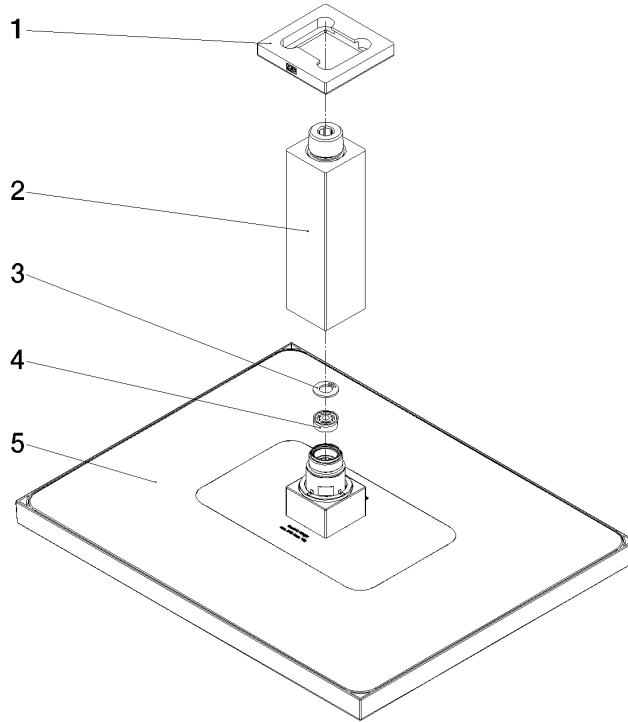

Regenbrause mit Deckenanbindung 300 x 240 mm - Dark Platinum gebürstet **SERIENSPEZIFISC**

28 771 980 Produktversion ab 01.11.2025

- Regenbrause 300 x 240 mm
- Material Regenbrause: Kunststoff
- PURE RAIN, Durchfluss max. 14 l/min (bei 3 Bar)
- Funktion ab: 12 l/min
- mit Leerlauf-Funktion
- mit Antikalk-System

Technische Daten:

- Rosette 60 x 60 mm
- Anschluss 1/2"

Hinweise:

Verfügbar ab Q2 2026

	Dark Platinum gebürstet	28 771 980-99
	Chrom	28 771 980-00
	Dark Chrome	28 771 980-19
	Light Gold gebürstet (PVD)	28 771 980-27
	Schwarz matt	28 771 980-33
	Gold gebürstet (PVD)	28 771 980-37
	Dark Brass gebürstet (PVD)	28 771 980-39
	Bronze gebürstet (PVD)	28 771 980-42
	Chrom gebürstet	28 771 980-93

Empfohlenes Zubehör

UP-Wandwinkel -

35 085 970 90

- Min. Einbautiefe 90 mm
- Max. Einbautiefe 163 mm

Regenbrause mit Deckenanbindung 300 x 240 mm - Dark Platinum gebürstet SERIENSPEZIFISC

28 771 980 Produktversion ab 01.11.2025

mm [inches]

Ersatzteilstückliste

Nr.	Artikelnummer	Benennung	Verbaumenge	Lieferzeit
1	09 27 98 017-99	Rosette für Regenbrause Decke 60 x 9 x 60 mm - Dark Platinum gebürstet	1,00	20
2	90 11 10 092 00-99	Anschluss vertikal für Brausen Deckenanbindung 35 x 35 x 135 mm - Dark Platinum gebürstet	1,00	20
4	09 23 01 132 90	Durchflussbegrenzer rosa 14 l/min. -	1,00	2
5	90 12 05 127 00-99	Regenbrause Anbindung eckig 14 l/min 300 x 240 mm - Dark Platinum gebürstet	1,00	60
3	09 16 01 014 90	Ring Sicherungsring Ø 15 x 1 mm -	1,00	2