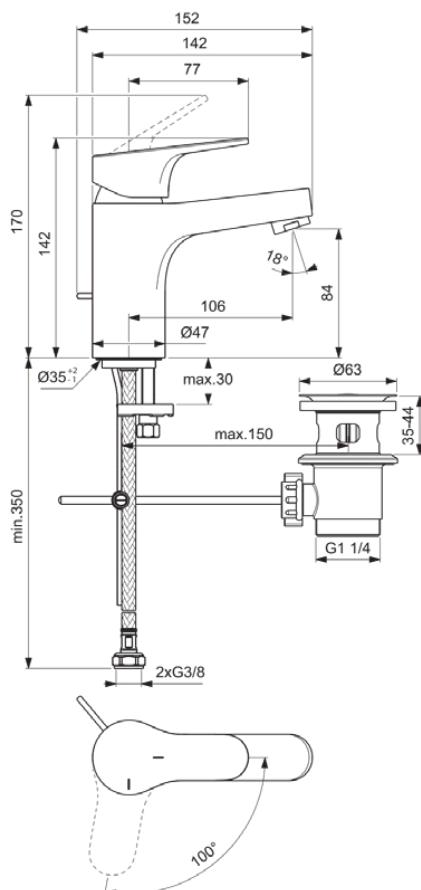

CERABASE

BC832AA

CERABASE | Wastafelmengkraan 47x152x142 mm, 106 mm sprong uitloop in chroom afwerking, 3.8 l/min (3 bar), met waste | EasyFix, Blue Start technologie, Click technologie, FirmaFlow, SmartShine

Afbeelding & technische tekening

Algemene informatie

Productcategorie:	Wastafelmengkranen
Producttype:	Wastafelmengkraan
Merk:	Ideal Standard
Collectie:	CERABASE
Ontwerper:	Palomba Serafini Associati
Colour:	AA - Chroom
Afwerking van het oppervlak:	glanzend
Hoogte (mm):	142
Breedte (mm):	47
Lengte / sprong (mm):	152
Bevestigingswijze:	EasyFix
Nettogewicht (kg):	1.30
EAN-code:	3800861114406