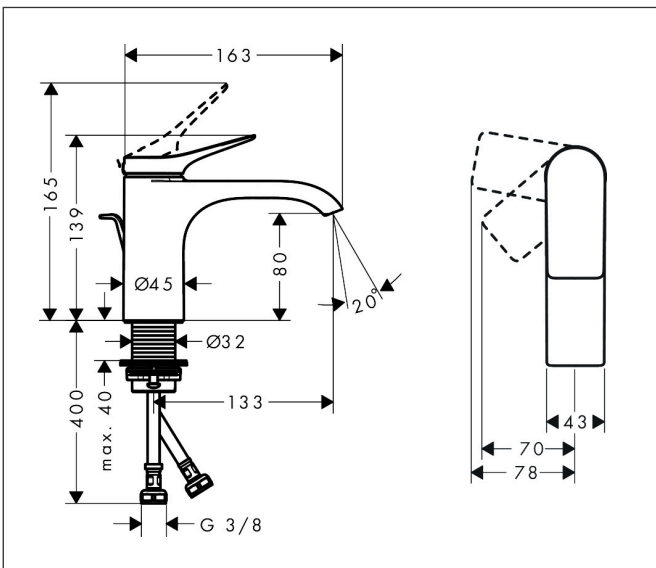

Merk	hansgrohe
Artikelnaam	Vivenis ééngreeps wastafelkraan 80 CoolStart met pop-up trekwaste
Art.nr.	75014140
Oppervlakte	Brushed Bronze
Netto prijs	259,79 EUR

Product foto

Kenmerken

- ComfortZone: 80
- voorsprong uitloop 133 mm
- uitloophoogte: 80 mm
- greepvariant: rechte greep
- vaste uitloop
- straalsoort: WaterfallStream
- maximale doorstroomhoeveelheid bij 3 bar: 5 l/min
- keramisch kardoes
- pop-up afvoergarnituur G 1 ¼
- materiaal afvoergarnituur: metaal
- koud water met de greep in de middenpositie, bespaart energie en kosten
- EU taxonomie: max 6l/min - draagt substantieel bij aan duurzaamheid

Maat tekeningen

Technologie

Certificaat

Merk hansgrohe
 Artikelnaam **Vivenis** ééngreeps wastafelkraan 80 CoolStart met pop-up trekwaste
 Art.nr. 75014140
 Oppervlakte Brushed Bronze
 Netto prijs 259,79 EUR

Stroomschema

Merk	hansgrohe
Artikelnaam	Vivenis ééngreeps wastafelkraan 80 CoolStart met pop-up trekwaste
Art.nr.	75014140
Oppervlakte	Brushed Bronze
Netto prijs	259,79 EUR

Explosietekening voor bouwjaar: >10/21

Merk	hansgrohe
Artikelnaam	Vivenis ééngreeps wastafelkraan 80 CoolStart met pop-up trekwaste
Art.nr.	75014140
Oppervlakte	Brushed Bronze
Netto prijs	259,79 EUR

Onderdelen voor bouwjaar: >10/21

Pos	Beschrijving	Art.nr.	Prijs
1	greep	94603000	40,60
2	greepstop	93735460	7,70
3	rozet	94027140	30,60
4	moer	93995000	20,40
5	O-ring 35x1,5	92114000	4,80
6	kardoes compl.	93897000	32,70
7	dichting	95008000	7,70
8	kardoesadapter	98324000	12,70
9	O-ring 35x2	92604000	4,80
10	straalschijf	94275000	32,70
11	aansluitslang 450 mm M8x0,75 G3/8	97206000	25,70
12	O-ring 6,6x1,6	93019000	3,00
13	vlakdichting	98749000	4,80
14	schachtbevestigingsset compl. (Ø 32)	13961000	20,40
15	stelring	97548000	3,00
16	trekstang	96657140	15,60
a	afvoergarnituur	94139140	137,30
b	schachtverlenging	13898000	64,30