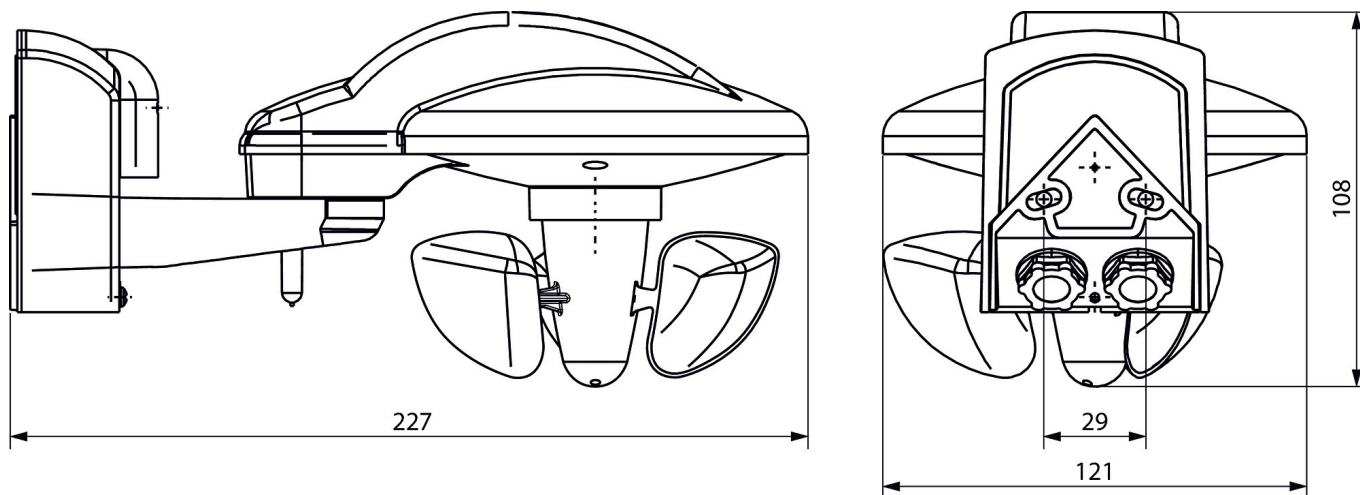

23-11-2024
Pagina 1 van 2

Meteodata 140 S GPS KNX

Artikelnr.: 1409208

theben

Maattekeningen

Accessoires

Mastbevestiging weerstation S
Artikelnr.: 9070928

Mastbevestiging WML1
Artikelnr.: 9070925