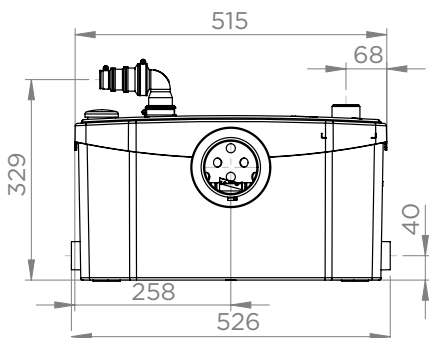

## SANIPLUS UP IP68

P30

220-240 V - 50 Hz - 1,9 A - 400 W - IP68 -  $\oplus$  - (class 1)

6.4 kG