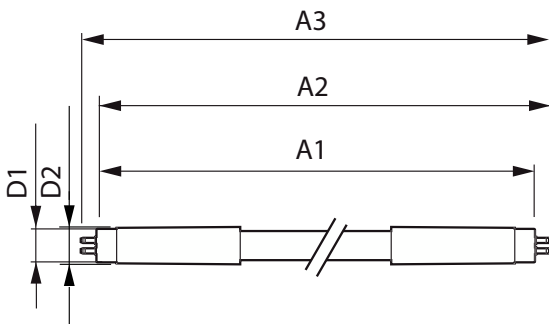

Maatschets

Product	D1	D2	A1	A2	A3
CorePro LEDtube HF 1200mm HO 26.7W 830T5	15,5 mm	16/19 mm	1.149 mm	1.156 mm	1.163 mm

CorePro LEDtube InstantFit HF T5

Fotometrische gegevens

Light Distribution Diagram - CorePro LEDtube HF 1200mm HO 26.7W 830T5