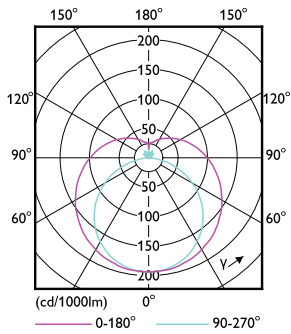

Maatschets

Product	D1	D2	A1	A2	A3
CorePro LEDtube HF 1200mm HO 26.7W 830T5	15,5 mm	16/19 mm	1.149 mm	1.156 mm	1.163 mm

CorePro LEDtube InstantFit HF T5

Fotometrische gegevens

Light Distribution Diagram - CorePro LEDtube HF 1200mm HO 26.7W 830T5