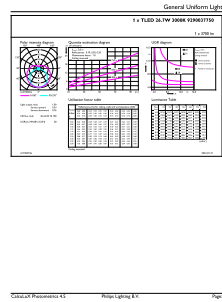

Productgegevens

Productnaam voor bestelling	CorePro LEDtube HF 1200mm HO 26.7W 830T5
Volledige productnaam	CorePro LEDtube HF 1200mm HO 26.7W 830T5
Full EOC	872016929558200
Bestelcode	8720169295582
Materiaalnr. (12NC)	929003775002
Lokale code	8720169295582
Numerator - Aantal per pak	1
EAN/UPC - product/behuizing	8720169295582
Numerator - Dozen per buitendoos	10
EAN/UPC - Case	8720169295599

Maatschets

Product	D1	D2	A1	A2	A3
CorePro LEDtube HF 1200mm HO 26.7W 830T5	15,5 mm	16/19 mm	1.149 mm	1.156 mm	1.163 mm

CorePro LEDtube InstantFit HF T5

Fotometrische gegevens

Light Distribution Diagram - CorePro LEDtube HF 1200mm HO 26.7W 830T5