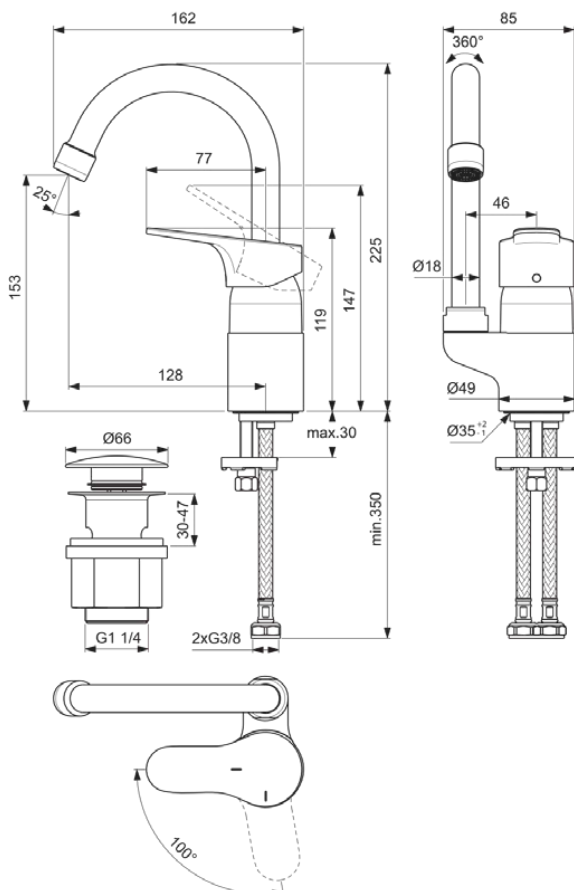

CERABASE

BC837AA

CERABASE | Wastafelmengkraan 85x162x225 mm, 128 mm sprong uitloop in chroom afwerking, 3.8 l/min (3 bar), met waste | EasyFix, Blue Start technologie, Click technologie, FirmaFlow, SmartShine

Afbeelding & technische tekening

Algemene informatie

Productcategorie:	Wastafelmengkranen
Producttype:	Wastafelmengkraan
Merk:	Ideal Standard
Collectie:	CERABASE
Ontwerper:	Palomba Serafini Associati
Colour:	AA - Chroom
Afwerking van het oppervlak:	glanzend
Hoogte (mm):	225
Breedte (mm):	85
Lengte / sprong (mm):	162
Bevestigingswijze:	EasyFix
Nettogewicht (kg):	1.06
EAN-code:	3800861114444