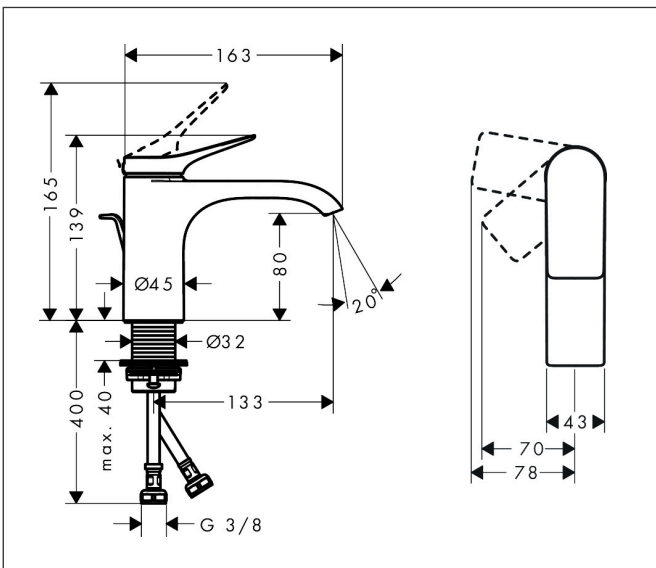

Merk	hansgrohe
Artikelnaam	Vivenis ééngreeps wastafelkraan 80 CoolStart met pop-up trekwaste
Art.nr.	75014340
Oppervlakte	Brushed Black Chrome
Netto prijs	259,79 EUR

Product foto

Kenmerken

- ComfortZone: 80
- voorsprong uitloop 133 mm
- uitloophoogte: 80 mm
- greepvariant: rechte greep
- vaste uitloop
- straalsoort: WaterfallStream
- maximale doorstroomhoeveelheid bij 3 bar: 5 l/min
- keramisch kardoes
- pop-up afvoergarnituur G 1 ¼
- materiaal afvoergarnituur: metaal
- koud water met de greep in de middenpositie, bespaart energie en kosten
- EU taxonomie: max 6l/min - draagt substantieel bij aan duurzaamheid

Maat tekeningen

Technologie

Certificaat

Merk hansgrohe
 Artikelnaam **Vivenis** ééngreeps wastafelkraan 80 CoolStart met pop-up trekwaste
 Art.nr. 75014340
 Oppervlakte Brushed Black Chrome
 Netto prijs 259,79 EUR

Stroomschema

Merk	hansgrohe
Artikelnaam	Vivenis ééngreeps wastafelkraan 80 CoolStart met pop-up trekwaste
Art.nr.	75014340
Oppervlakte	Brushed Black Chrome
Netto prijs	259,79 EUR

Explosietekening voor bouwjaar: >10/21

Merk	hansgrohe
Artikelnaam	Vivenis ééngreeps wastafelkraan 80 CoolStart met pop-up trekwaste
Art.nr.	75014340
Oppervlakte	Brushed Black Chrome
Netto prijs	259,79 EUR

Onderdelen voor bouwjaar: >10/21

Pos	Beschrijving	Art.nr.	Prijs
1	greep	94603000	40,60
2	greepstop	93735460	7,70
3	rozet	94027000	20,40
4	moer	93995000	20,40
5	O-ring 35x1,5	92114000	4,80
6	kardoes compl.	93897000	32,70
7	dichting	95008000	7,70
8	kardoesadapter	98324000	12,70
9	O-ring 35x2	92604000	4,80
10	straalschijf	94275000	32,70
11	vlakdichting	98749000	4,80
12	schachtbevestigingsset compl. (Ø 32)	13961000	20,40
13	stelring	97548000	3,00
14	aansluitslang 450 mm M8x0,75 G3/8	97206000	25,70
15	O-ring 6,6x1,6	93019000	3,00
16	trekstang	96657340	15,60
a	afvoergarnituur	94139340	137,30
b	schachtverlenging	13898000	64,30