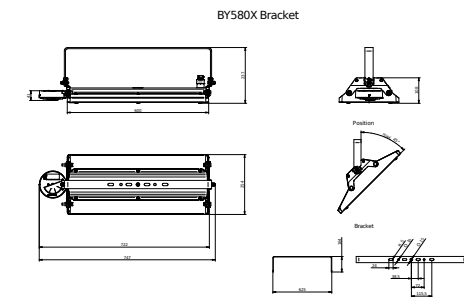

GentleSpace Gen4

Lumenbehoud (EN-IEC 62722-2-1) bij mediaan bruikbare levensduur van 50.000 uur	-
Lumenbehoud (EN-IEC 62722-2-1) bij mediaan bruikbare levensduur van 100.000 uur	L85

Productgegevens

Productnaam voor bestelling	BY580X 170S/840 SIA WB GC SI H4 BR
Volledige productnaam	BY580X 170S/840 SIA WB GC SI H4 BR
Full EOC	872016959400500

Bestelcode	8720169594005
Materiaalnr. (12NC)	910505102864
Lokale code	8720169594005
Numerator - Aantal per pak	1
EAN/UPC - product/behuizing	8720169594005
Numerator - Dozen per buitendoos	1
EAN/UPC - Case	8720169594005
Code productfamilie	BY580X [Gentlespace gen4 Interact]

Maatschets