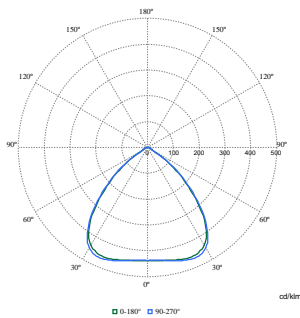

Fotometrische gegevens

Polar Normal (separate) - BY580PI - 910505102864