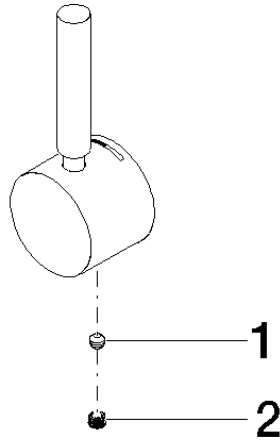

## Griff für Waschtisch Wand Hebel Ø 30 x 30 x 100 mm - Chrom gebürstet

---

90 20 66 024 00

## Griff für Waschtisch Wand Hebel Ø 30 x 30 x 100 mm - Chrom gebürstet

---

90 20 66 024 00

Griff für Waschtisch Wand Hebel Ø 30 x 30 x 100 mm - Chrom gebürstet

---

90 20 66 024 00