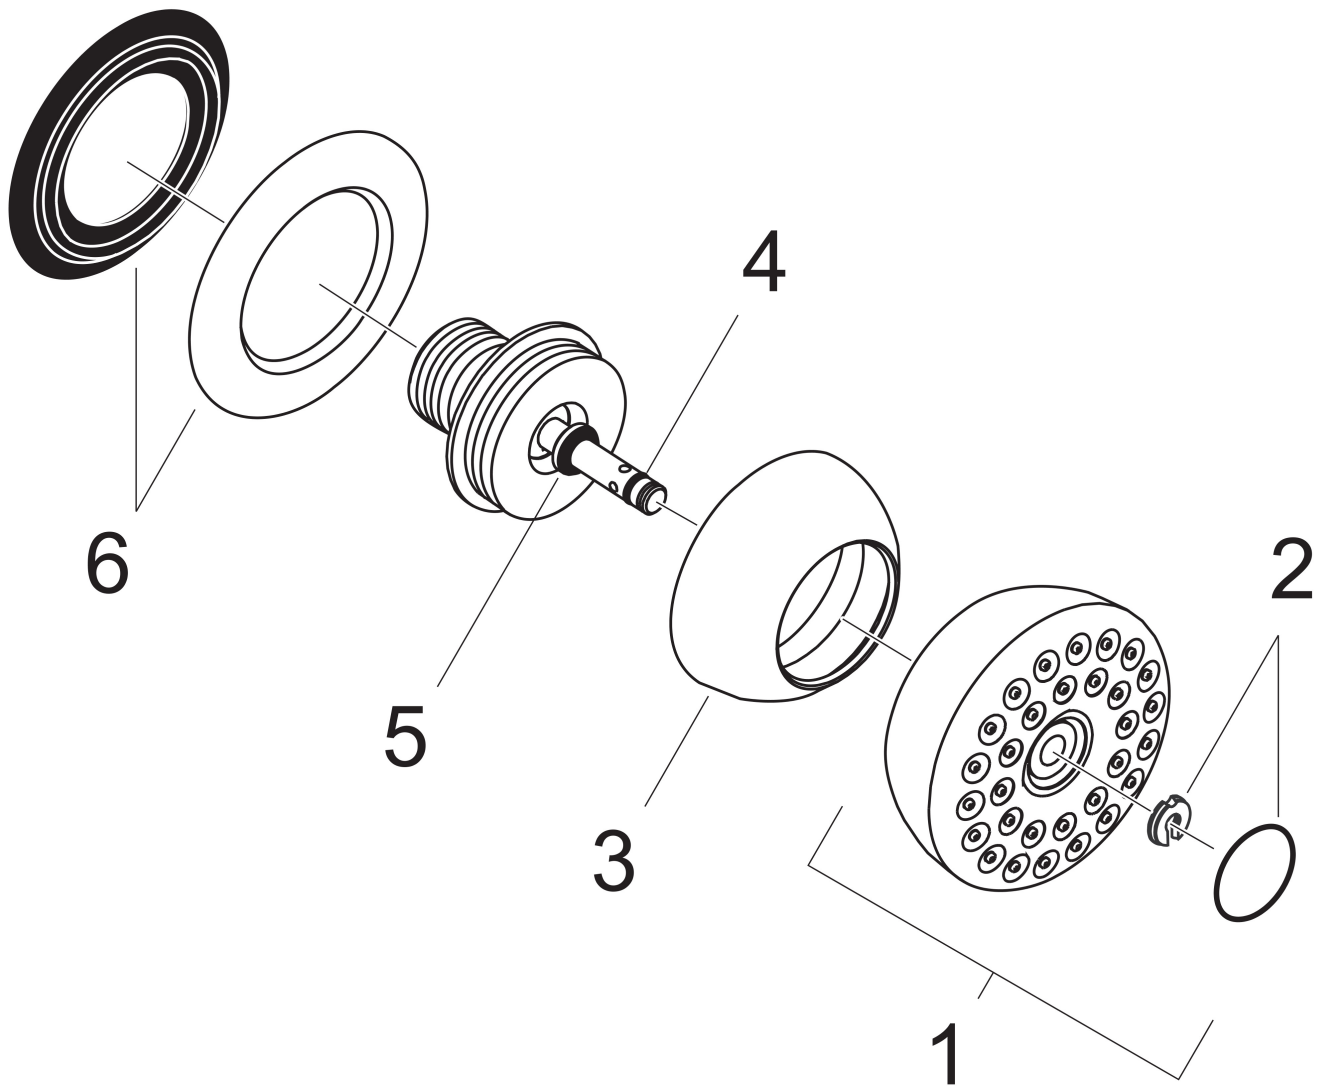

Merk	hansgrohe
Artikelnaam	Bodyvette zijdouche 1 jet
Art.nr.	28466000
Oppervlakte	chrom
Netto prijs	134,64 EUR

Explosietekening voor bouwjaar: >06/95

Merk hansgrohe
Artikelnaam **Bodyvette** zijdouche 1 jet
Art.nr. 28466000
Oppervlakte chroom
Netto prijs 134,64 EUR

Onderdelen voor bouwjaar: >06/95

Pos	Beschrijving	Art.nr.	Prijs
1	straalschijf compl.	97471000	54,08
2	deksel lichtgrijs	97404000	4,99
3	Inbouwdelen	97521000	17,26
4	O-ring 3,5x1,5	98105000	3,12
5	O-ring 6x1,5	98107000	3,12
6	rozet	95060000	17,26