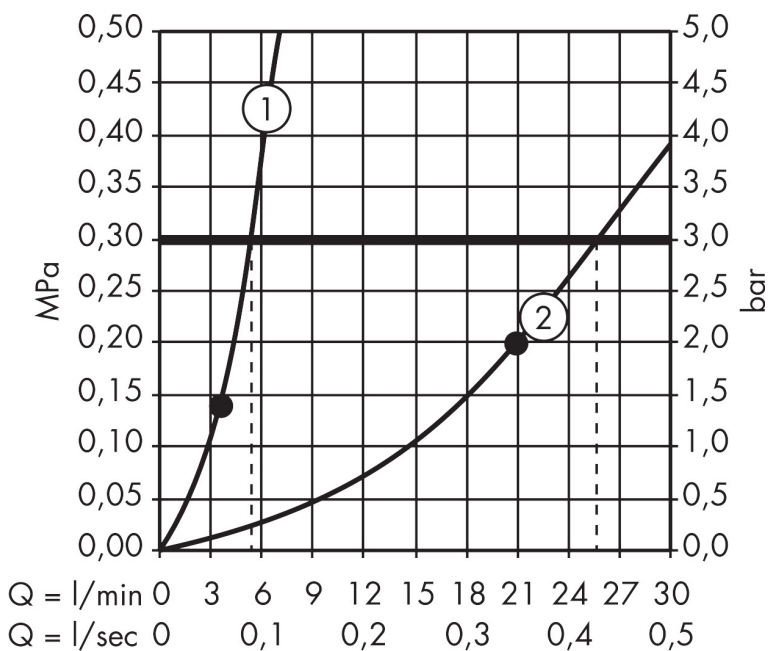

Merk hansgrohe
Artikelnaam **Bodyvette** zijdouche 1 jet
Art.nr. 28466000
Oppervlakte chroom
Netto prijs 134,64 EUR

Stroomschema

1 1 x Zijdouches
2 6 x Zijdouches

De verbruikswaarden werden in overeenstemming met de praktijk met de bijbehorende armaturen (thermostaat/mengkraan/inbouwventiel) gemeten.