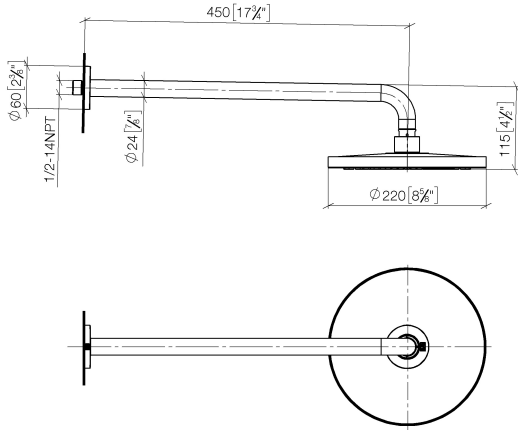

Technische Daten:

- Ausladung 450 mm
- Rosette Ø 60 mm
- Anschluss 1/2"

Hinweise:

	Champagne gebürstet (22kt Gold)	28 647 970-46
	Chrom	28 647 970-00
	Platin gebürstet	28 647 970-06
	Platin	28 647 970-08
	Dark Chrome	28 647 970-19
	Light Gold (PVD)	28 647 970-26
	Light Gold gebürstet (PVD)	28 647 970-27
	Messing gebürstet (23kt Gold)	28 647 970-28
	Schwarz matt	28 647 970-33
	Gold gebürstet (PVD)	28 647 970-37
	Dark Brass gebürstet (PVD)	28 647 970-39
	Bronze gebürstet (PVD)	28 647 970-42
	Champagne (22kt Gold)	28 647 970-47
	Chrom gebürstet	28 647 970-93
	Dark Platin gebürstet	28 647 970-99

Empfohlenes Zubehör

UP-Wandwinkel -

35 085 970 90

- Min. Einbautiefe 90 mm
- Max. Einbautiefe 163 mm

Regenbrause mit Wandanbindung 220 mm - Champagne gebürstet (22kt Gold) SERIENSPEZIFISC

28 647 970 Produktversion ab 01.04.2025

mm [inches]

Durchflussdiagramm

Regenbrause mit Wandanbindung 220 mm - Champagne gebürstet (22kt Gold) SERIENSPEZIFISC

28 647 970 Produktversion ab 01.04.2025

Ersatzteilstückliste

Nr.	Artikelnummer	Benennung	Verbaumenge	Lieferzeit
4	09 27 97 015-46	Rosette DB Logo Ø 60 x 9 mm - Champagne gebürstet (22kt Gold)	1,00	30
3	09 14 10 150 90	O-Ring 23 x 1,5 mm -	2,00	2
2	09 17 20 120 90	Anschluss Ø 56,50 x 5 mm -	1,00	2
5	90 11 03 070 00-46	Rohr 462 x 61 x 24 mm - Champagne gebürstet (22kt Gold)	1,00	30
1	04 30 31 032 00 90	Befestigungssatz Schraube 4 x 35 mm -	1,00	2
7	09 16 01 014 90	Ring Sicherungsring Ø 15 x 1 mm -	1,00	2
6	90 12 05 094 00-46	Regenbrause rund Ø 220 mm - Champagne gebürstet (22kt Gold)	1,00	30
9	90 18 40 278 00 90	Rohrbelüfter Ø 14 x 37,5 mm, 7 l/min. -	1,00	2
8	09 23 01 136 90	Durchflussbegrenzer -	1,00	2
10	90 30 09 069 00 90	Montageschlüssel -	1,00	2