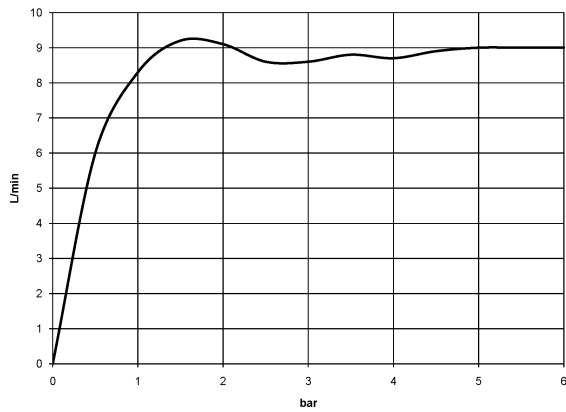

Durchflussdiagramm