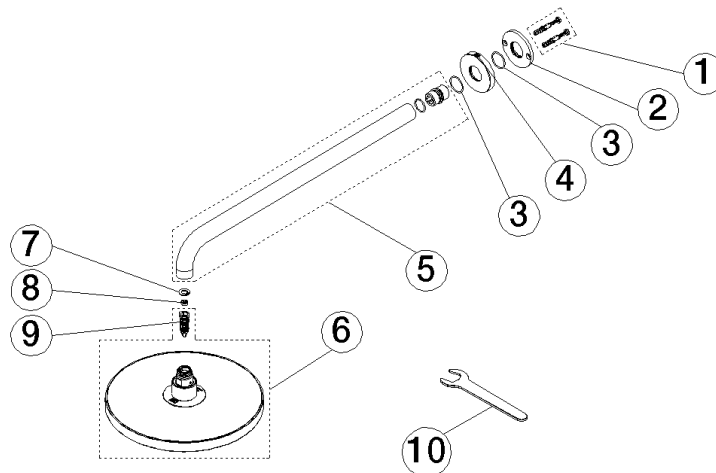

Technische Daten:

- Ausladung 450 mm
- Rosette Ø 60 mm
- Anschluss 1/2"

Hinweise:

	Champagne gebürstet (22kt Gold)	28 647 970-46
	Chrom	28 647 970-00
	Platin gebürstet	28 647 970-06
	Platin	28 647 970-08
	Dark Chrome	28 647 970-19
	Light Gold (PVD)	28 647 970-26
	Light Gold gebürstet (PVD)	28 647 970-27
	Messing gebürstet (23kt Gold)	28 647 970-28
	Schwarz matt	28 647 970-33
	Gold gebürstet (PVD)	28 647 970-37
	Dark Brass gebürstet (PVD)	28 647 970-39
	Bronze gebürstet (PVD)	28 647 970-42
	Champagne (22kt Gold)	28 647 970-47
	Chrom gebürstet	28 647 970-93
	Dark Platin gebürstet	28 647 970-99

Empfohlenes Zubehör

UP-Wandwinkel -

35 085 970 90

- Min. Einbautiefe 90 mm
- Max. Einbautiefe 163 mm

Regenbrause mit Wandanbindung 220 mm - Champagne gebürstet (22kt Gold) SERIENSPEZIFISC

28 647 970 Produktversion ab 01.04.2025

mm [inches]

Durchflussdiagramm

Regenbrause mit Wandanbindung 220 mm - Champagne gebürstet (22kt Gold) SERIENSPEZIFISC

28 647 970 Produktversion ab 01.04.2025

Ersatzteilstückliste

Nr.	Artikelnummer	Benennung	Verbaumenge	Lieferzeit
4	09 27 97 015-46	Rosette DB Logo Ø 60 x 9 mm - Champagne gebürstet (22kt Gold)	1,00	30
3	09 14 10 150 90	O-Ring 23 x 1,5 mm -	2,00	2
2	09 17 20 120 90	Anschluss Ø 56,50 x 5 mm -	1,00	2
5	90 11 03 070 00-46	Rohr 462 x 61 x 24 mm - Champagne gebürstet (22kt Gold)	1,00	30
1	04 30 31 032 00 90	Befestigungssatz Schraube 4 x 35 mm -	1,00	2
7	09 16 01 014 90	Ring Sicherungsring Ø 15 x 1 mm -	1,00	2
6	90 12 05 094 00-46	Regenbrause rund Ø 220 mm - Champagne gebürstet (22kt Gold)	1,00	30
9	90 18 40 278 00 90	Rohrbelüfter Ø 14 x 37,5 mm, 7 l/min. -	1,00	2
8	09 23 01 136 90	Durchflussbegrenzer -	1,00	2
10	90 30 09 069 00 90	Montageschlüssel -	1,00	2