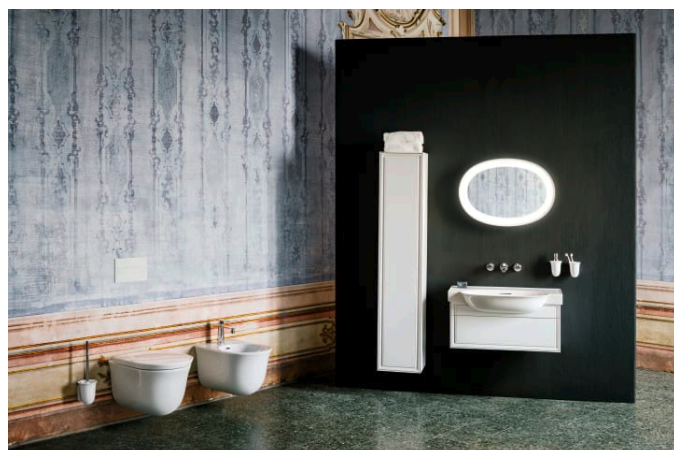

THE NEW CLASSIC

Lavabo mural ou à poser sur meuble ou à poser sur pieds

DIMENSIONS

Longueur	800 mm
Largeur	480 mm
Hauteur	75 mm

COULEUR ET FINITION

400 Blanc LCC (LAUFEN Clean Coat)

OPTIONS

109 - non percé

Capacité de la cuve (L) : 6,5

Forme : Ronde

Largeur de la cuve (mm) : 625

Longueur de la cuve (mm) : 350

Matériau : Saphirkeramik

Nombre de points de fixation : 2

Poids net / kg : 16,5

Position de la cuve : Centrale

Position de la tablette : Des deux côtés

Tablette intégrée

Trou pour la robinetterie : Sans trou

Type d'installation : Autoportant, À poser sur meuble

COMPATIBLE AVEC

Socle de lavabo, pour
lavabo 813855

H406072085...1

Ecoulement toujours
ouvert avec cache pour
soupape, SaphirKeramik

H898188...0001

THE NEW CLASSIC

Une collection de salles de bain innovantes aux formes parfaites. The New Classic est l'expression même de l'objectivité des formes harmonieuses associée à un design contemporain.