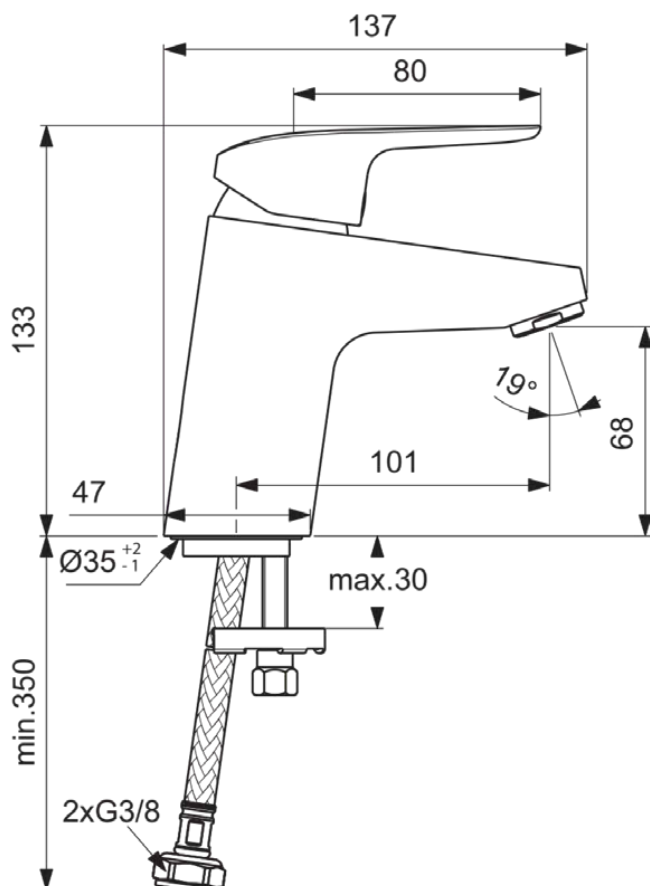

CERAFLEX

B1710AA

CERAFLEX | Wastafelmengkraan 47x137x133 mm, 101 mm sprong uitloop in chroom afwerking, 3.8 l/min (3 bar), zonder waste | EasyFix, Click technologie, EPD, FirmaFlow, SmartShine

Afbeelding & technische tekening

Algemene informatie

Productcategorie:	Wastafelmengkranen
Producttype:	Wastafelmengkraan
Merk:	Ideal Standard
Collectie:	CERAFLEX
Ontwerper:	Artefakt
Colour:	AA - Chroom
Afwerking van het oppervlak:	glanzend
Hoogte (mm):	133
Breedte (mm):	47
Lengte / sprong (mm):	137
Bevestigingswijze:	EasyFix
Nettogewicht (kg):	1.15
EAN-code:	3800861055853

CERAFLEX

B1710AA

CERAFLEX | Wastafelmengkraan 47x137x133 mm, 101 mm sprong uitloop in chroom afwerking, 3.8 l/min (3 bar), zonder waste | EasyFix, Click technologie, EPD, FirmaFlow, SmartShine

Product specificaties