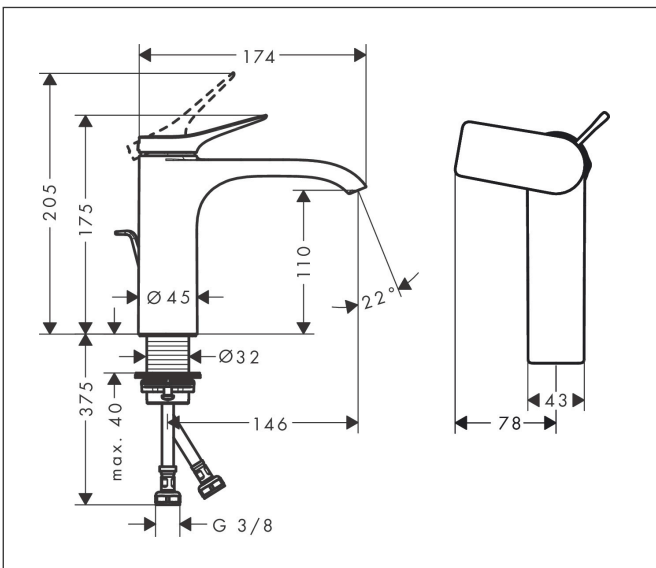

Merk	hansgrohe
Artikelnaam	Vivenis ééngreeps wastafelmengkraan 110 CoolStart met PopUp trekwaste
Art.nr.	75023140
Oppervlakte	Brushed Bronze
Netto prijs	296,50 EUR

Product foto

Kenmerken

- ComfortZone: 110
- voorsprong uitloop 146 mm
- uitloophoogte: 110 mm
- greepvariant: rechte greep
- vaste uitloop
- straalsoort: WaterfallStream
- maximale doorstroomhoeveelheid bij 3 bar: 5 l/min
- keramisch kardoes
- pop-up afvoergarnituur G 1 ¼
- materiaal afvoergarnituur: metaal
- koud water met de greep in de middenpositie, bespaart energie en kosten
- EU taxonomie: max 6l/min - draagt substantieel bij aan duurzaamheid

Maat tekeningen

Technologie

Certificaat

Merk	hansgrohe
Artikelnaam	Vivenis ééngreeps wastafelmengkraan 110 CoolStart met PopUp trekwaste
Art.nr.	75023140
Oppervlakte	Brushed Bronze
Netto prijs	296,50 EUR

Stroomschema

Merk	hansgrohe
Artikelnaam	Vivenis ééngreeps wastafelmengkraan 110 CoolStart met PopUp trekwaste
Art.nr.	75023140
Oppervlakte	Brushed Bronze
Netto prijs	296,50 EUR

Explosietekening voor bouwjaar: >10/21

Merk	hansgrohe
Artikelnaam	Vivenis ééngreeps wastafelmengkraan 110 CoolStart met PopUp trekwaste
Art.nr.	75023140
Oppervlakte	Brushed Bronze
Netto prijs	296,50 EUR

Onderdelen voor bouwjaar: >10/21

Pos	Beschrijving	Art.nr.	Prijs
1	greep	94603000	40,60
2	greepstop	93735460	7,70
3	rozet	94027140	30,60
4	moer	93995000	20,40
5	O-ring 35x1,5	92114000	4,80
6	kardoes compl.	93897000	32,70
7	dichting	95008000	7,70
8	kardoesadapter	98324000	12,70
9	O-ring 35x2	92604000	4,80
10	straalschijf	94275000	32,70
11	aansluitslang 450 mm M8x0,75 G3/8	97206000	25,70
12	O-ring 6,6x1,6	93019000	3,00
13	vlakdichting	98749000	4,80
14	schachtbevestigingsset compl. (Ø 32)	13961000	20,40
15	stelring	97548000	3,00
16	trekstang	96657140	15,60
a	afvoergarnituur	94139140	137,30
b	schachtverlenging	13898000	64,30