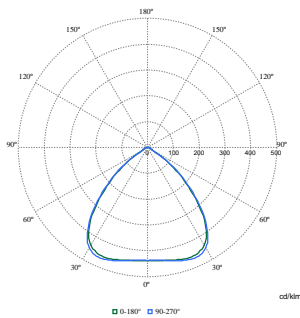

Fotometrische gegevens

Polar Normal (separate) - BY580PI - 910505102865