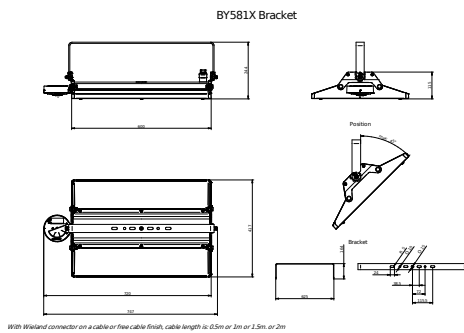

GentleSpace Gen4

Lumenbehoud (EN-IEC 62722-2-1) bij mediaan -
bruikbare levensduur van 50.000 uur

Lumenbehoud (EN-IEC 62722-2-1) bij mediaan L85
bruikbare levensduur van 100.000 uur

Productgegevens

Productnaam voor bestelling	BY581X 250S/840 SIA WB GC SI H4 BR
Volledige productnaam	BY581X 250S/840 SIA WB GC SI H4 BR
Full EOC	872016959401200
Bestelcode	8720169594012

Materiaalnr. (12NC)	910505102865
Lokale code	8720169594012
Numerator - Aantal per pak	1
EAN/UPC - product/behuizing	8720169594012
Numerator - Dozen per buitendoos	1
EAN/UPC - Case	8720169594012
Code productfamilie	BY580X [Gentlespace gen4 Interact]

Maatschets