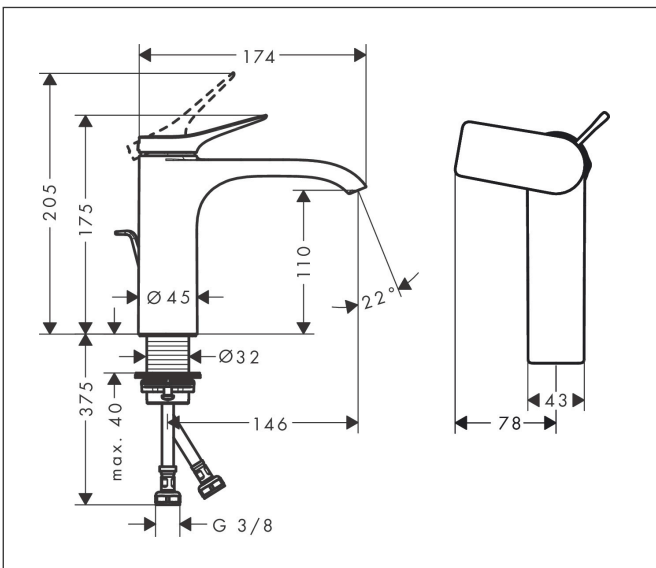

Merk	hansgrohe
Artikelnaam	Vivenis ééngreeps wastafelmengkraan 110 CoolStart met PopUp trekwaste
Art.nr.	75023340
Oppervlakte	Brushed Black Chrome
Netto prijs	296,50 EUR

Product foto

Kenmerken

- ComfortZone: 110
- voorsprong uitloop 146 mm
- uitloophoogte: 110 mm
- greepvariant: rechte greep
- vaste uitloop
- straalsoort: WaterfallStream
- maximale doorstroomhoeveelheid bij 3 bar: 5 l/min
- keramisch kardoes
- pop-up afvoergarnituur G 1 ¼
- materiaal afvoergarnituur: metaal
- koud water met de greep in de middenpositie, bespaart energie en kosten
- EU taxonomie: max 6l/min - draagt substantieel bij aan duurzaamheid

Maat tekeningen

Technologie

Certificaat

Merk hansgrohe
 Artikelnaam **Vivenis** ééngreeps wastafelmengkraan 110 CoolStart met PopUp trekwaste
 Art.nr. 75023340
 Oppervlakte Brushed Black Chrome
 Netto prijs 296,50 EUR

Stroomschema

Merk	hansgrohe
Artikelnaam	Vivenis ééngreeps wastafelmengkraan 110 CoolStart met PopUp trekwaste
Art.nr.	75023340
Oppervlakte	Brushed Black Chrome
Netto prijs	296,50 EUR

Explosietekening voor bouwjaar: >10/21

Merk	hansgrohe
Artikelnaam	Vivenis ééngreeps wastafelmengkraan 110 CoolStart met PopUp trekwaste
Art.nr.	75023340
Oppervlakte	Brushed Black Chrome
Netto prijs	296,50 EUR

Onderdelen voor bouwjaar: >10/21