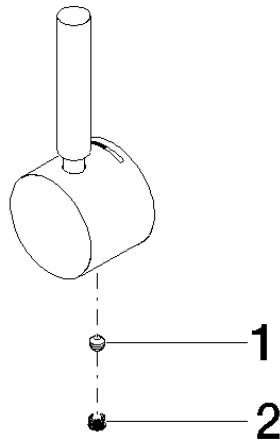

Griff für Waschtisch Wand Hebel Ø 30 x 30 x 100 mm - Schwarz matt

90 20 66 024 00

Griff für Waschtisch Wand Hebel Ø 30 x 30 x 100 mm - Schwarz matt

90 20 66 024 00

Griff für Waschtisch Wand Hebel Ø 30 x 30 x 100 mm - Schwarz matt

90 20 66 024 00

Griff für Waschtisch Wand Hebel Ø 30 x 30 x 100 mm - Schwarz matt

90 20 66 024 00

Griff für Waschtisch Wand Hebel Ø 30 x 30 x 100 mm - Schwarz matt

90 20 66 024 00

Ersatzteilstückliste

Nr.	Artikelnummer	Benennung	Verbaumenge	Lieferzeit
	90 31 11 063 00 90	Befestigung Gewindestift mit Innensechskant mit Ringschneide M5 x 4 mm -	2	2